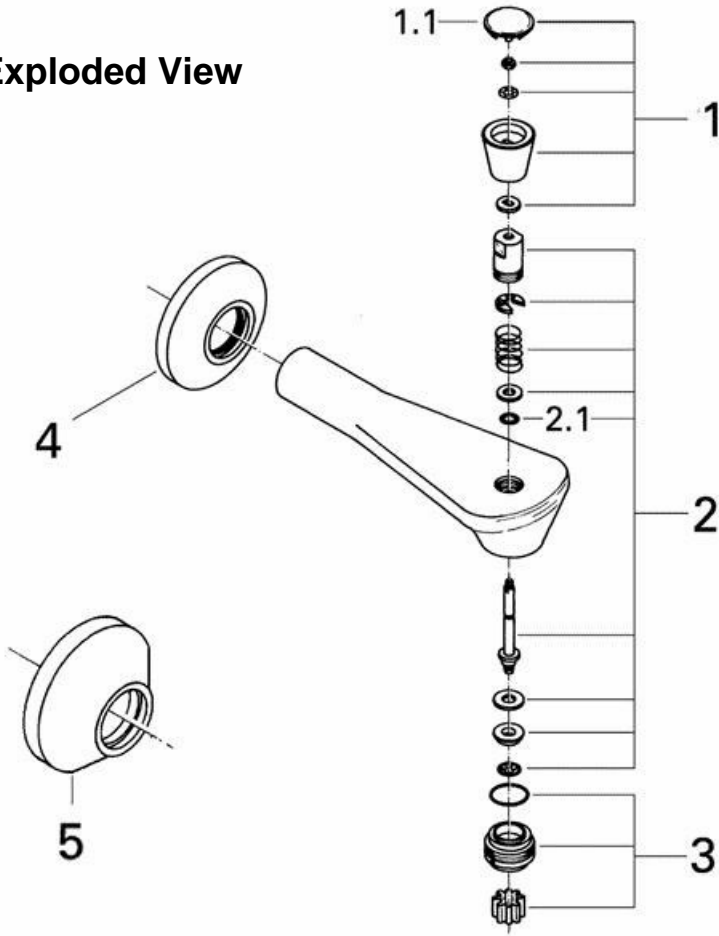

**Classic 13 600**  
**6" Diverter tub spout**

**Exploded View**

**Parts Breakdown**

Pos No.	Spare Part Description	Product No.	Pcs.
	<b>13 600</b>		
1	Diverter knob	46 007	1
1.1	Diverter cap	03 288	1
2	Diverter	45 166	1
2.1	O-ring	01 283	1
3	Flow regulator	45 167	1
4	Escutcheon	06 388	1