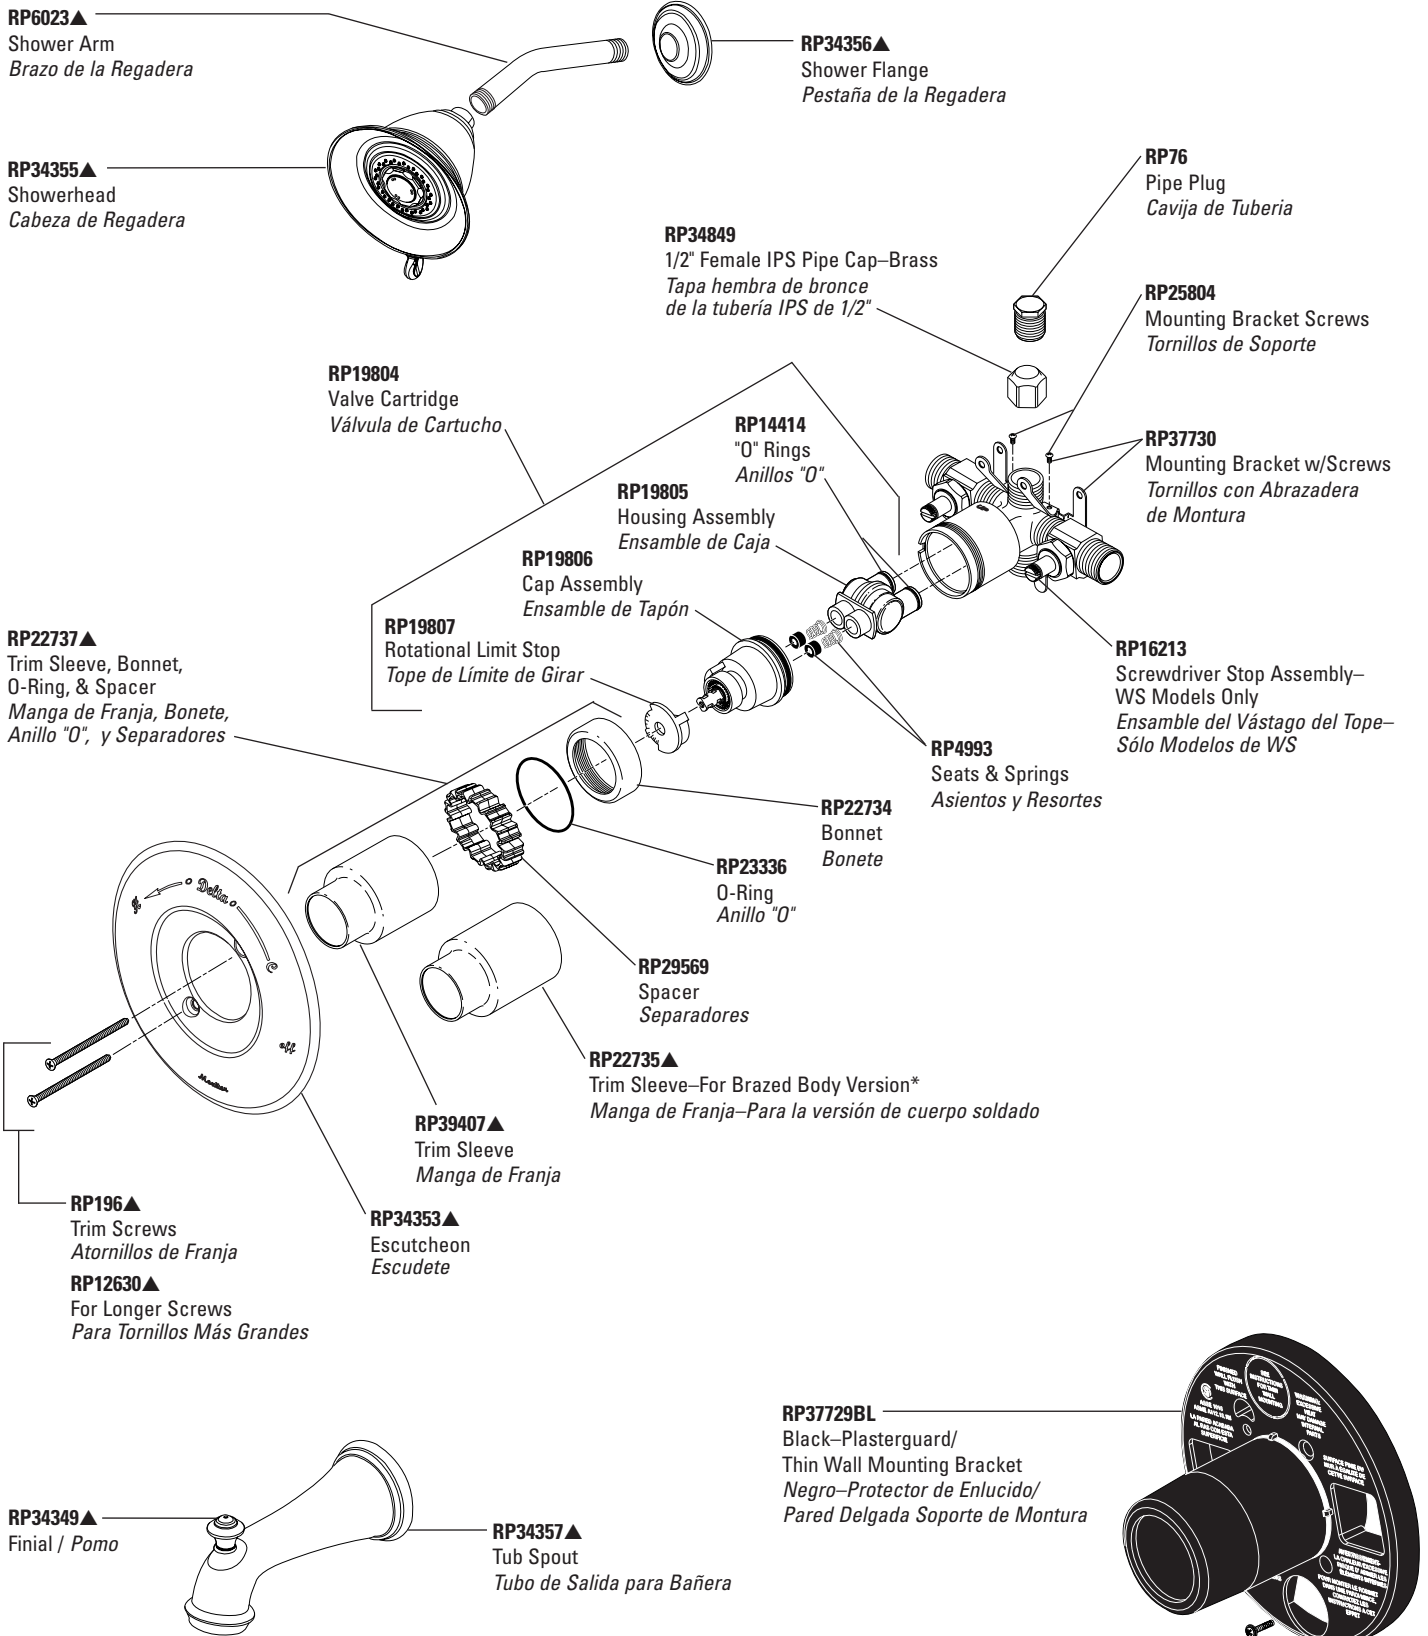

Single Handle Monitor® Bath Valves

Válvulas de Bañeras Monitor® de Manija Sencilla

Victorian™ Collection Models/Modelos 1425 & 1455 Series

Refer to page 120 for Handles. / Para manijas referirse a la pagina 120.

H71, H71PB

Clear Knob Handle w/Button & Screw-1300/1400 Series
Perilla Transparente con Botón y Tornillo para la Serie 1300/1400

RP20542, RP20542PB
Button (Red/Blue)-Arrow
Botón (Rojo/Azul)-Flecha

RP6369
Screw/Tornillo

RP26865
Set Screw/Tornillo de Ajuste

H716▲

Victorian™ Lever Handle w/Screw-1300/1400 Series
Manija Estilo Palanca Victorian™ con Tornillo para la Serie 1300/1400

RP26865
Set Screw/Tornillo de Ajuste

A716▲
Victorian™ Handle Accent-
1700 Series
Acento para Manija-Victorian™
1700 Serie

H717▲

Botanical™ Lever Handle w/Screw-1300/1400 Series
Manija Estilo Palanca Botanical™ con Tornillo para la Serie 1300/1400

RP26865
Set Screw/Tornillo de Ajuste

RP39379

Interchangeable handle accents:
red, blue, orange, green, and white.
White has "H" and "C" indicators.