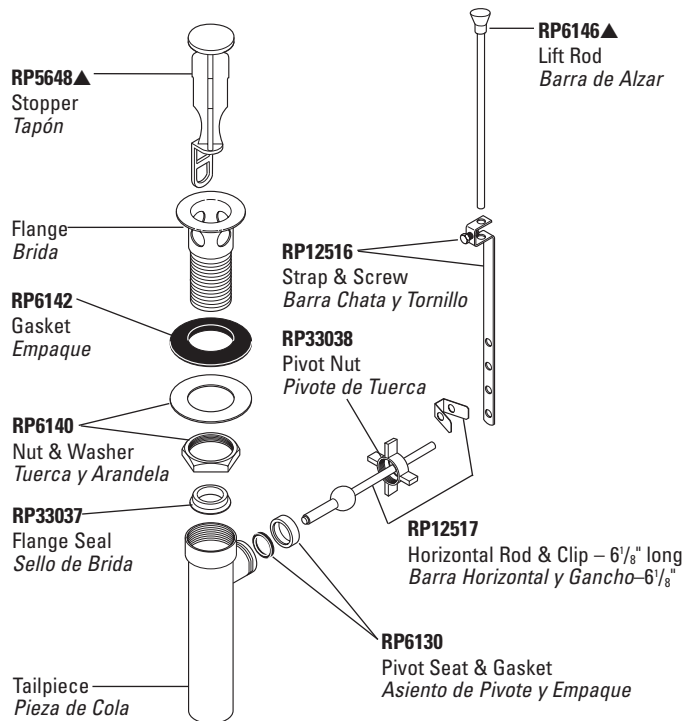

RP27575 Complete 50/50 Pop-Up Assembly / *Ensamble Completo para Desagüe Automático en 50/50*
RP38958 50/50 Pop-Up Assembly Less Lift Rod / *Ensamble del Desagüe Automático Sin la Barra Para Alzarlo*