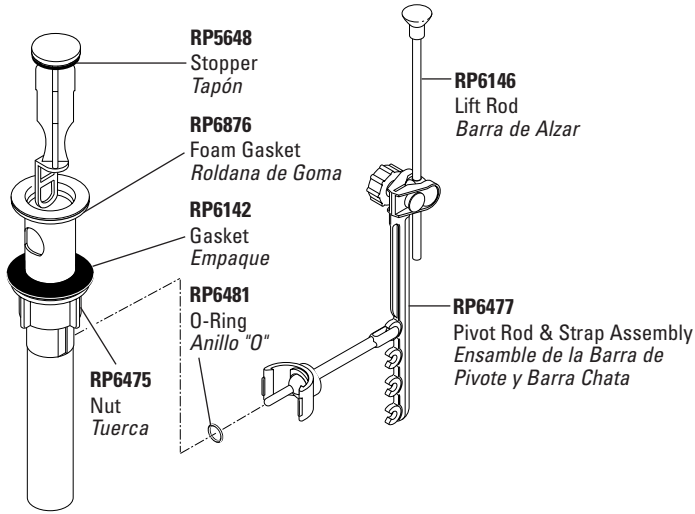

Longer Horizontal Rods for Pop-up Assemblies Barras horizontales más largas para los ensamblajes de desagües

RP22828
 Horizontal Rod - 8 1/8" long
 Barra Horizontal - 8 1/8"

RP33805
 Horizontal Rod - 10 1/8" long
 Barra Horizontal - 10 1/8"

DRAIN ASSEMBLIES

Lavatory Drain Assemblies

Ensamblajes para Desagües Automáticos para Lavamanos

RP6463

Complete Snap-N-Pop-Up® Assembly
 Ensamble Completo del Desagüe Automático Snap-N-Pop-Up®

Accessory Items
 Piezas de Accesorios