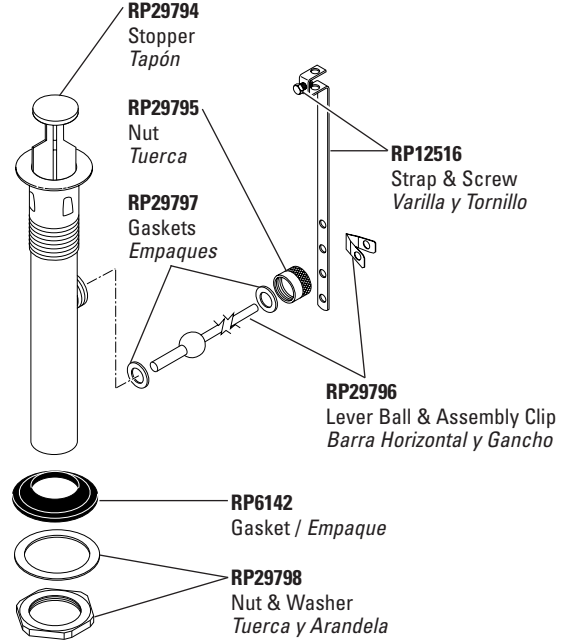

Lavatory Drain Assemblies

Ensamblajes para Desagües Automáticos para Lavamanos

RP6463

Complete Snap-N-Pop-Up® Assembly
Ensamble Completo del Desagüe Automático Snap-N-Pop-Up®

Accessory Items
Piezas de Accesorios

RP7585

Extender for Pivot Rod
Pieza de Extensión para Ensamble de la Barra de Pivote

RP10994

Spacer for thin sinks (fits between RP6142 & RP6475)
Separador para Lavamanos Delgados (para RP6142 y RP6475)

Alternate "N" Model Metal Pop-Up Assembly Parts*
(Not Available as Complete Pop-Up RP)
Piezas alternas para el modelo "N" de Metal del desagüe automático*
(no son disponibles como un juego de piezas de repuesto completo para el desagüe automático)

33T290 (w/overflow holes/con huecos para desbordes)
33T290-1 (no overflow holes/sin huecos para desbordes)
Complete Cast Brass Offset Grid Strainer
Colador acodado de rejilla de bronce fundido completo

DRAIN ASSEMBLIES

*Discontinued model—some components may not be available. / Modelo discontinuado - algunos componentes pueden no estar disponibles.