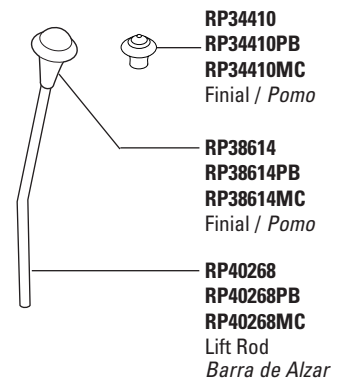

For Models/Modelos 2560*, 2565, 2580 & 2585 Series