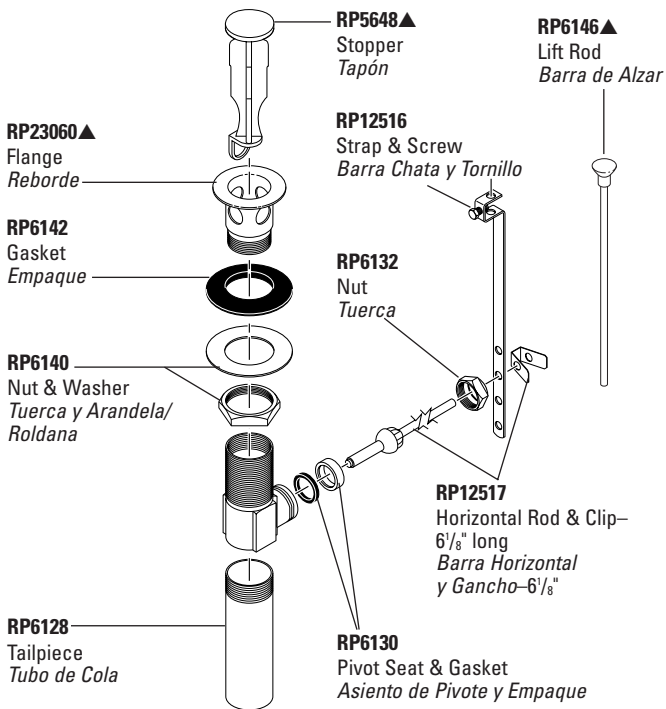

For Model/Modelo 2588 Series

For Models/Modelos 2555, 3555 & 4555 Series

Lift Rod is not removable.
La barra de alzar no es removible.

For Models/Modelos 3560* & 3565 Series

LIFT RODS

Lavatory Drain Assemblies

Ensamblajes para Desagües Automáticos para Lavamanos

RP5651▲ Complete Metal Pop-Up Assembly
Ensamble de Metal del Desagüe Automático
RP26533▲ Metal Pop-Up Assembly (Less Lift Rod)
Ensamble de Desagüe Automático de Metal (Sin Barra de Alzar)

H215▲

Traditional Metal Lever Handles w/Screws
Manijas Tradicionales Estilo Palanca de Metal con Tornillos

- RP34410▲
Finial / Botón para la Barra del Desagüe
- RP25620
Set Screws / Tornillos de Ajuste

H216▲