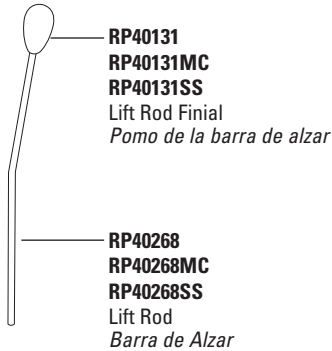

Refer to pages 100-101 for lavatory drain assemblies. / Para ensamble de drenaje para lavamanos referirse a las paginas 100-101.

Lift Rods

Barra de Alzar

For Models/Modelos 2577, 2583, 3567, 4530 & 4577 Series

For Model/Modelo 2588 Series

For Models/Modelos 2555, 3555 & 4555 Series

Lift Rod is not removable.
La barra de alzar no es removible.

For Models/Modelos 3560* & 3565 Series

LIFT RODS

Lavatory Drain Assemblies

Ensamblajes para Desagües Automáticos para Lavamanos

RP5651▲ Complete Metal Pop-Up Assembly
Ensamble de Metal del Desagüe Automático
RP26533▲ Metal Pop-Up Assembly (Less Lift Rod)
Ensamble de Desagüe Automático de Metal (Sin Barra de Alzar)