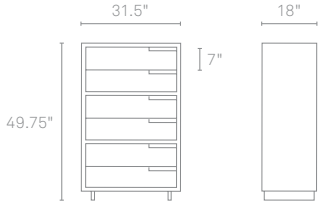

**MODU-LICIOUS #5**

MD1-MD5XXX-MA	MAPLE	\$1399
MD1-MD5XXX-GO	GRAPHITE-ON-OAK	\$1399
MD1-MD5XXX-WL	WALNUT	\$1549

MAPLE

GRAPHITE-ON-OAK

WALNUT

WHITE

GREY BLUE

FLW RED