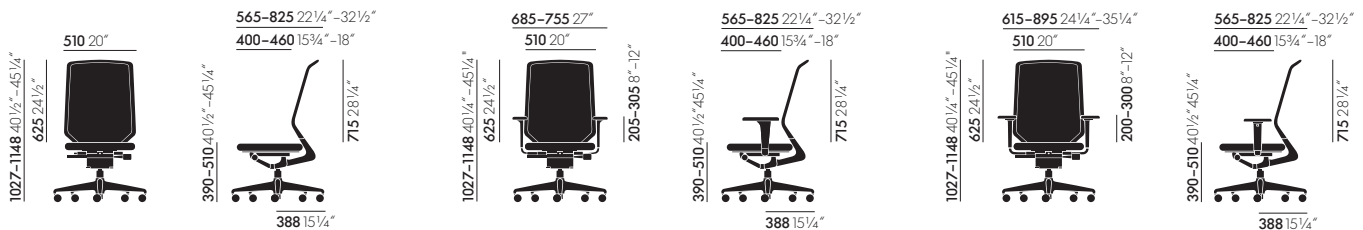

Masse

Alle Masse in mm und Inch, ermittelt nach EN 1335-1