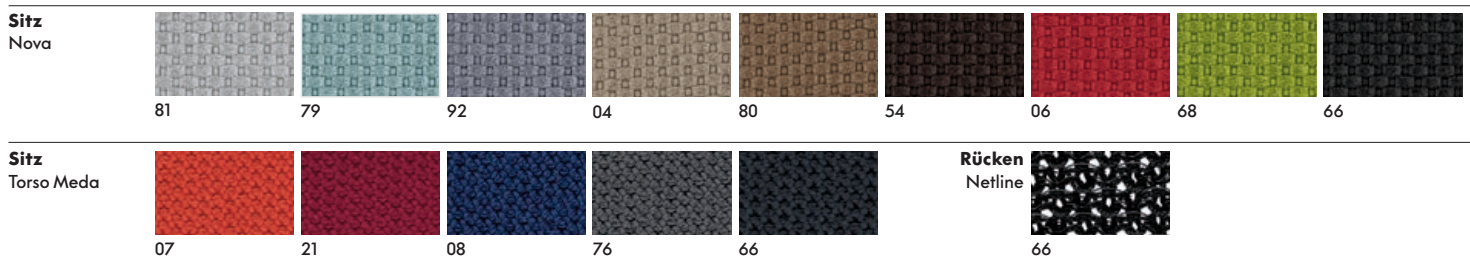

Farben und Materialien

Alberto Meda
*1945, Italien

Alberto Meda lebt und arbeitet in Mailand. Er lehrt an der Universität IUAV Venedig und hält Vorlesungen an führenden Designhochschulen und -institutionen. Mit Vitra arbeitet er seit 1994 zusammen. In dieser Zeit sind eine ganze Familie von Bürostühlen und verschiedene Büro- und Konferenztische entstanden.