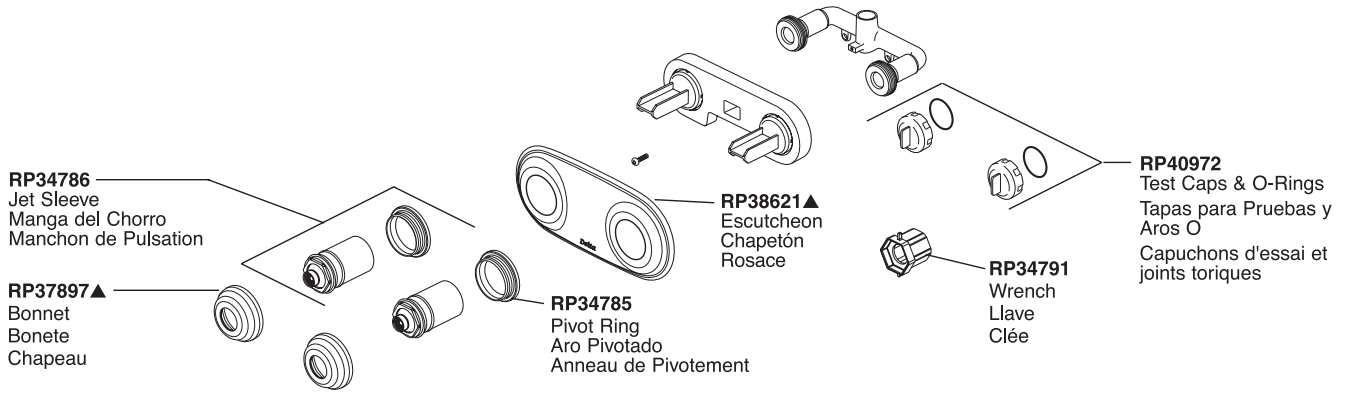

Jetted Shower™ Jet Module Module à Jet Jetted Shower™ Módulo de Chorro Jetted Shower™

Models/Modelos/Modèles T1837 Series/Series/Seria

▲Specify finish / Especifica el Acabado / Précisez le fini