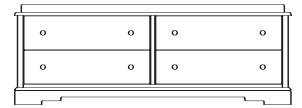

MIRROR  
CL2845MR  
D1.8125 W28 H45.5

FOUR DRAWER LOWBOY  
CL2072DR4  
D20 W72 H24

ACTIVITY TABLE  
CL3030AT  
D30 W30 H30

ROUND TABLE  
TOP (SELF)  
CL30RTS  
DIA.30 H30

ROUND TABLE  
TOP (WOOD)  
CL30RTW  
DIA.30 H30