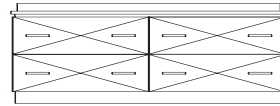

SIX DRAWER DRESSER
EL2066DR6
D20 W66 H30

HEADBOARD
DOUBLE EL3054DH
D1.75 W55 H30

QUEEN EL3060QH
D1.75 W61 H30

KING EL3078KH
D1.75 W79 H30

NIGHTSTAND
EL1830NS
D18 W30 H24

NIGHTSTAND
EL1822NS
D18 W22 H24

MIRROR
EL2746MR
D1.75 W27.5 H46