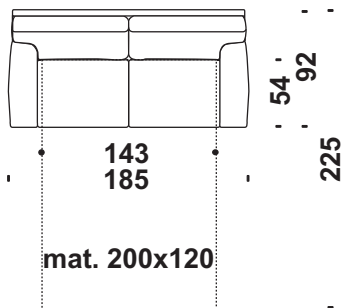

Fodera Cover
Ersatzbez Housse
m **Tessuto** Fabric
Stoff Tissu
m² **Pelle** Leather
Leder Cuir
Kg **P. lordo** Gr. Weight
Bruttogew. Poids Brut
m³ **Volume** Volume
Volumen Volumen

Cod. 171 **Div.matr.con rete metallo 143**

Bed sofa with metal base 143
Bett sofa mit Metallrost 143
Canapé lit avec sommier 143

m 10,9
m² 16
Kg 105
m³ 1,5