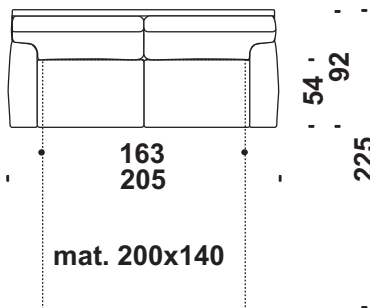

Cod. 172 **Div.matr.con rete metallo 163**

Bed sofa with metal base 163
Bett sofa mit Metallrost 163
Canapé lit avec sommier 163

m 11
m² 17,5
Kg 120
m³ 1,7

Cod. 017 **America pouf**

America stool
America Hocker
America pouf

m 2,5
m² 3,5
Kg 14
m³ 0,3

Cod. 080 **America cuscino optional**

America optional cushion
America optional kissen
America coussin optional

m 0,6
m² 0,7

Cod. 04K **America cuscino optional**

America optional cushion
America optional kissen
America coussin optional

m 0,5
m² 0,6

Cod. 0MR **Set 4 cuscini 40x40**

4 cushions set 40x40
4 Kissen set 40x40
4 coussins set 40x40

m 1,7