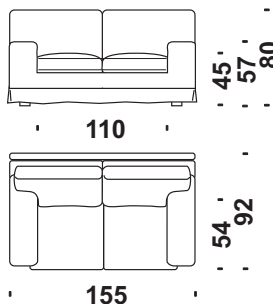

Fodera Ersatzbez Cover Housse
 m Tessuto Stoff Fabric Tissu
 m² Pelle Leder Leather Cuir
 Kg P. lordo Bruttogew. Gr. Weight Poids Brut
 m³ Volume Volumen Volume Volume

Cod. 001

Poltrona

Armchair
Sessel
Fauteuil

m 6,5 m² 10,5 Kg 42 m³ 0,75

Cod. 002

Divano 2 posti

2 seater sofa
Sofa 2-Sitzig
Canapé 2 places

m 8 m² 13,8 Kg 62 m³ 1,3

Cod. 018

Divano 2 posti major

2 seater sofa major
Sofa 2-Sitzig Major
Canapé 2 places major