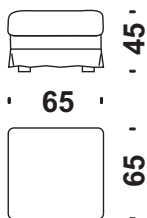

Cod. 017 **America pouf**

America stool
America Hocker
America pouf