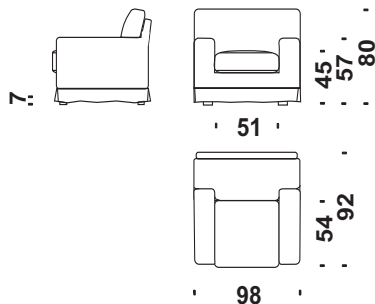

Fodera Ersatzbez Cover Housse
m Tessuto Stoff Fabric Tissu
m² Pelle Leder Leather Cuir
Kg P. lordo Bruttogew. Gr. Weight Poids Brut
m³ Volume Volumen Volume Volume

Cod. 001

Poltrona

Armchair
Sessel
Fauteuil