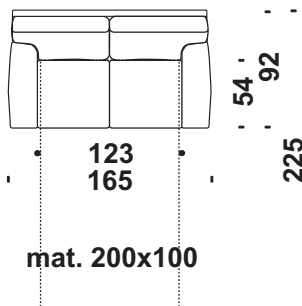

Cod. 170

Div.matr.con rete metallo 123

Bed sofa with metal base 123
Bett sofa mit Metallrost 123
Canapé lit avec sommier 123