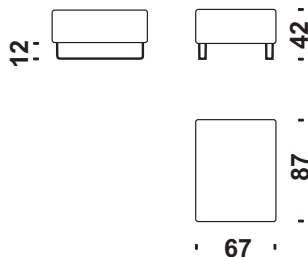

2 seater sofa
Sofa 2-Sitzig
Canapé 2 places

m 7,3 m² 13,8 Kg 71 m³ 1,4

Cod. 018

Divano 2 posti major

2 seater sofa major
Sofa 2-Sitzig Major
Canapé 2 places major

m 7,7 m² 14,9 Kg 75 m³ 1,5

Cod. 003

Divano 3 posti

3 seater sofa
Sofa 3-Sitzig
Canapé 3 places

m 9,4 m² 18,7 Kg 97 m³ 1,9

Cod. 080

Ginevra cuscino optional schiena

Ginevra optional back cushion
Ginevra optional Rückenkissen
Ginevra optional coussin dossier

m 0,7 m² 0,8

Cod. 017

Ginevra pouf

Ginevra stool
Ginevra Hocker
Ginevra pouf

m 1,7 m² 3,3 Kg 35 m³ 0,3

Cod. 077

Day Bed

Day Bed
Day Bed
Day Bed