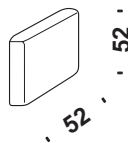

3 seater sofa
Sofa 3-Sitzig
Canapé 3 places

m 9,4 m² 18,7 Kg 97 m³ 1,9

Cod. 080

Ginevra cuscino optional schiena

Ginevra optional back cushion
Ginevra optional Rückenkissen
Ginevra optional coussin dossier

m 0,7 m² 0,8

Cod. 017

Ginevra pouf

Ginevra stool
Ginevra Hocker
Ginevra pouf

m 1,7 m² 3,3 Kg 35 m³ 0,3

Cod. 077

Day Bed

Day Bed
Day Bed
Day Bed