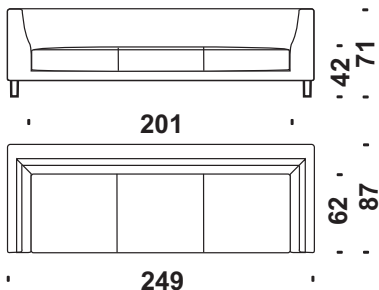

Cod. 003

Divano 3 posti

3 seater sofa
Sofa 3-Sitzig
Canapé 3 places

m 9,4 m² 18,7 Kg 97 m³ 1,9

Cod. 080

Ginevra cuscino optional schiena

Ginevra optional back cushion
Ginevra optional Rückenkissen
Ginevra optional coussin dossier

m 0,7 m² 0,8

Cod. 017

Ginevra pouf

Ginevra stool
Ginevra Hocker
Ginevra pouf