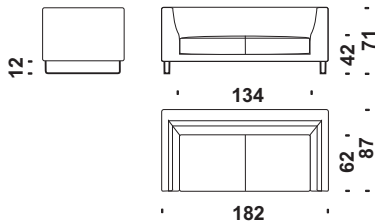

Fodera Ersatzbez Cover Housse
m Tessuto Stoff Fabric Tissu
m² Pelle Leder Leather Cuir
Kg P. lordo Bruttogew. Gr. Weight Poids Brut
m³ Volume Volumen Volume

Cod. 002

Divano 2 posti

2 seater sofa
Sofa 2-Sitzig
Canapé 2 places