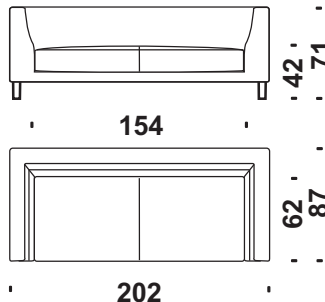

2 seater sofa
Sofa 2-Sitzig
Canapé 2 places

m 7,3 m² 13,8 Kg 71 m³ 1,4

Cod. 018

Divano 2 posti major

2 seater sofa major
Sofa 2-Sitzig Major
Canapé 2 places major

m 7,7 m² 14,9 Kg 75 m³ 1,5

Cod. 003

Divano 3 posti

3 seater sofa
Sofa 3-Sitzig
Canapé 3 places

m 9,4 m² 18,7 Kg 97 m³ 1,9

Cod. 080

Ginevra cuscino optional schiena

Ginevra optional back cushion
Ginevra optional Rückenkissen
Ginevra optional coussin dossier

m 4,3 m² 10 Kg 68 m³ 1,5