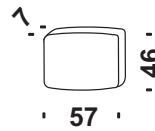

Cod. 018

Divano 2 posti major

2 seater sofa major
Sofa 2-Sitzig Major
Canapé 2 places major

m 12,7
m² 26,3
Kg 82
m³ 2

Cod. 0H9

Cuscino schiena

Back cushion
Rücken Kissen
Coussin dos

m 1,1
m² 1