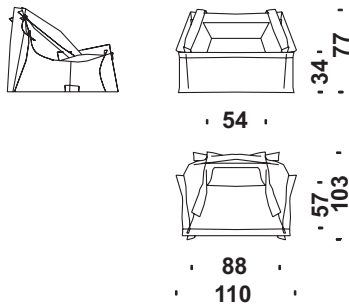

Cod. 285

Poltrona Longuette

Armchair Longuette
Sessel Longuette
Fauteuil Longuette

 m 7,2  m² 13,7  Kg 40  m³ 0,95

Cod. 286

Divano 3 posti Longuette

3 seat sofa Longuette
Sofa 3-sitz Longuette
Canape 3 places Longuette