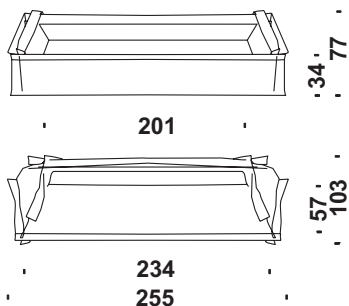

Cod. 285

Poltrona Longuette

Armchair Longuette
Sessel Longuette
Fauteuil Longuette

 m 7,2  m² 13,7  Kg 40  m³ 0,95

Cod. 286

Divano 3 posti Longuette

3 seat sofa Longuette
Sofa 3-sitz Longuette
Canape 3 places Longuette

 m 15  m² 28,6  Kg 80  m³ 1,8

Cod. 287

Divano 3p major Longuette

3 seat sofa major Longuette
Sofa 3-sitz major Longuette
Canape 3 places major Longuette

 m 16,2  m² 30,8  Kg 85  m³ 2,1

Cod. 295

Poltrona Demi