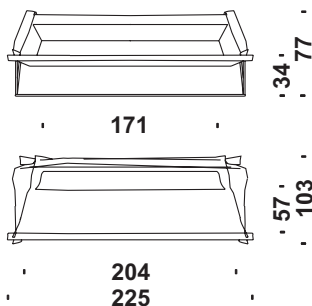

Cod. 285

Poltrona Longuette

Armchair Longuette
Sessel Longuette
Fauteuil Longuette

 m 7,2  m² 13,7  Kg 40  m³ 0,95

Cod. 286

Divano 3 posti Longuette

3 seat sofa Longuette
Sofa 3-sitz Longuette
Canape 3 places Longuette

 m 15  m² 28,6  Kg 80  m³ 1,8

Cod. 287

Divano 3p major Longuette

3 seat sofa major Longuette
Sofa 3-sitz major Longuette
Canape 3 places major Longuette

 m 16,2  m² 30,8  Kg 85  m³ 2,1

Cod. 295

Poltrona Demi

Armchair Demi
Sessel Demi
Fauteuil Demi

 m 6  m² 11,5  Kg 35  m³ 0,95

Cod. 296

Divano 3 posti Demi

3 seat sofa Demi
Sofa 3-sitz Demi
Canape 3 places Demi

 m 12,7  m² 24  Kg 75  m³ 1,8

Cod. 297

Divano 3p major Demi

3 seat sofa major Demi
Sofa 3-sitz major Demi
Canape 3 places major Demi

 m 13,9  m² 26,5  Kg 80  m³ 2,1