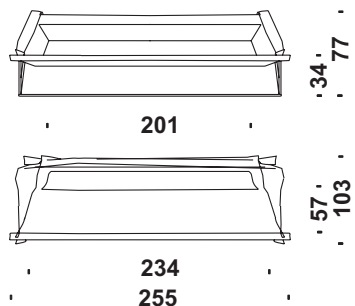

 m 15  m² 28,6  Kg 80  m³ 1,8

Cod. 287

Divano 3p major Longuette

3 seat sofa major Longuette
Sofa 3-sitz major Longuette
Canape 3 places major Longuette

 m 16,2  m² 30,8  Kg 85  m³ 2,1

Cod. 295

Poltrona Demi

Armchair Demi
Sessel Demi
Fauteuil Demi

 m 6  m² 11,5  Kg 35  m³ 0,95

Cod. 296

Divano 3 posti Demi

3 seat sofa Demi
Sofa 3-sitz Demi
Canape 3 places Demi

 m 12,7  m² 24  Kg 75  m³ 1,8

Cod. 297

Divano 3p major Demi

3 seat sofa major Demi
Sofa 3-sitz major Demi
Canape 3 places major Demi

 m 13,9  m² 26,5  Kg 80  m³ 2,1