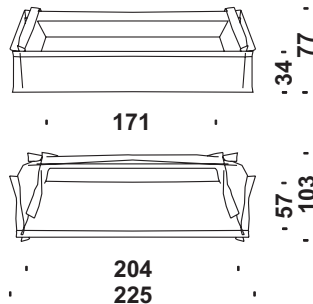

Cod. 285

Poltrona Longuette

Armchair Longuette
Sessel Longuette
Fauteuil Longuette

 m 7,2  m² 13,7  Kg 40  m³ 0,95

Cod. 286

Divano 3 posti Longuette

3 seat sofa Longuette
Sofa 3-sitz Longuette
Canape 3 places Longuette

 m 15  m² 28,6  Kg 80  m³ 1,8

Cod. 287

Divano 3p major Longuette

3 seat sofa major Longuette
Sofa 3-sitz major Longuette
Canape 3 places major Longuette

 m 16,2  m² 30,8  Kg 85  m³ 2,1

Cod. 295

Poltrona Demi