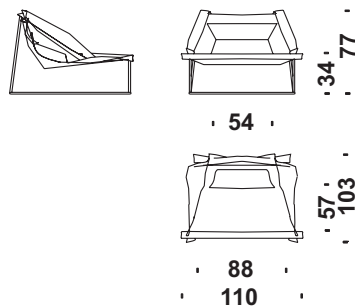

Cod. 285

Poltrona Longuette

Armchair Longuette
Sessel Longuette
Fauteuil Longuette

 m 7,2  m² 13,7  Kg 40  m³ 0,95

Cod. 286

Divano 3 posti Longuette

3 seat sofa Longuette
Sofa 3-sitz Longuette
Canape 3 places Longuette

 m 15  m² 28,6  Kg 80  m³ 1,8

Cod. 287

Divano 3p major Longuette

3 seat sofa major Longuette
Sofa 3-sitz major Longuette
Canape 3 places major Longuette

 m 16,2  m² 30,8  Kg 85  m³ 2,1

Cod. 295

Poltrona Demi

Armchair Demi
Sessel Demi
Fauteuil Demi

 m 6  m² 11,5  Kg 35  m³ 0,95

Cod. 296

Divano 3 posti Demi

3 seat sofa Demi
Sofa 3-sitz Demi
Canape 3 places Demi

 m 12,7  m² 24  Kg 75  m³ 1,8

Cod. 297

Divano 3p major Demi