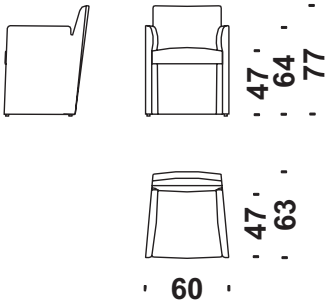

Cod. 0TU:
en acier enrobée dans la mousse ignifugée injectée a froid.
Roulettes antérieures pivotantes, postérieures encastrées sans frein.

Caractéristiques

Le modèle BOSTON n'est pas déhoussable.

 **Fodera** Cover  **Tessuto** Fabric  **Pelle** Leather  **P. lordo** Gr. Weight  **Volume** Volume
 Ersatzbez Housse Stoff Tissu Leder Bruttogew. Poids Brut Volumen Volumen

Cod. 061

Poltroncina

Small armchair
Sessel Klein
Petit fauteuil

 m 2,9  m² 4,5  Kg 23  m³ 0,35

Cod. 0TU

Poltroncina con rotelle

Small armchair with castors
Sessel Klein mit rollen
Petit fauteuil avec roulettes

 m 4,3  m² 7,1  Kg 58  m³ 0,65