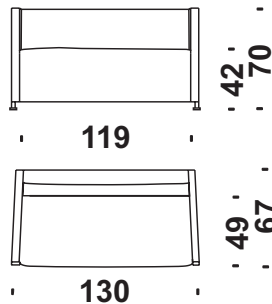

Cod. 061

Poltroncina

Small armchair
Sessel Klein
Petit fauteuil

 m 2,9  m² 4,5  Kg 23  m³ 0,35

Cod. 0TU

Poltroncina con rotelle

Small armchair with castors
Sessel Klein mit rollen
Petit fauteuil avec roulettes

 m 2,9  m² 4,5  Kg 23  m³ 0,35

Cod. 001

Poltrona

Armchair
Sessel
Fauteuil

 m 2,9  m² 4,5  Kg 33  m³ 0,35

Cod. 078

Divanetto

Settee
Sofa 2-Sitzig (Klein)
Petit canape 2 places

 m 4,3  m² 7,1  Kg 58  m³ 0,65