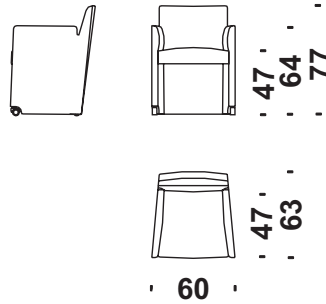

Cod. 061

Poltroncina

Small armchair
Sessel Klein
Petit fauteuil

 m 2,9  m² 4,5  Kg 23  m³ 0,35

Cod. 0TU

Poltroncina con rotelle

Small armchair with castors
Sessel Klein mit rollen
Petit fauteuil avec roulettes

 m 2,9  m² 4,5  Kg 23  m³ 0,35

Cod. 001

Poltrona

Armchair
Sessel
Fauteuil

 m 2,9  m² 4,5  Kg 33  m³ 0,35

Cod. 078

Divanetto

Settee
Sofa 2-Sitzig (Klein)
Petit canape 2 places

 m 4,3  m² 7,1  Kg 58  m³ 0,65