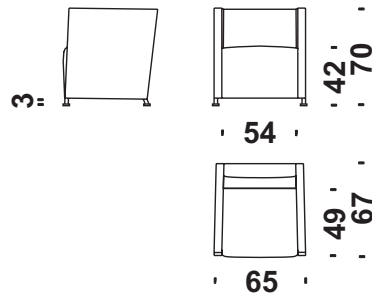

Cod. 061

Poltroncina

Small armchair
Sessel Klein
Petit fauteuil

 m 2,9  m² 4,5  Kg 23  m³ 0,35

Cod. 0TU

Poltroncina con rotelle

Small armchair with castors
Sessel Klein mit rollen
Petit fauteuil avec roulettes

 m 2,9  m² 4,5  Kg 23  m³ 0,35

Cod. 001

Poltrona

Armchair
Sessel
Fauteuil

 m 2,9  m² 4,5  Kg 33  m³ 0,35

Cod. 078

Divanetto

Settee
Sofa 2-Sitzig (Klein)
Petit canape 2 places

 m 4,3  m² 7,1  Kg 58  m³ 0,65