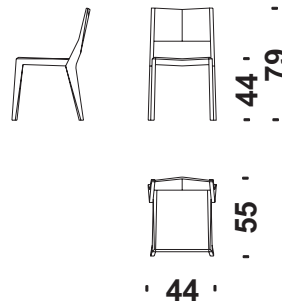

 **Fodera** Cover
Ersatzbez Housse

 **Tessuto** Fabric
Stoff Tissu

 **Pelle** Leather
Leder Cuir

 **P. lordo** Gr. Weight
Bruttogew. Poids Brut

 **Volume** Volume
Volumen Volume

Cod. 050

Sedia

Chair
Stuhl
Chaise

 Kg 10  m³ 0,25

Cod. 0BX

Sedia impilabile

Stackable chair
Staperbarer Stuhl
Chaise empilable

 Kg 10  m³ 0,25