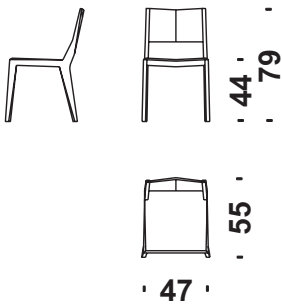

 **Fodera** Cover
Ersatzbez Housse

 **Tessuto** Fabric
Stoff Tissu

 **Pelle** Leather
Leder Cuir

 **P. lordo** Gr. Weight
Bruttogew. Poids Brut

 **Volume** Volume
Volumen Volume

Cod. 050

Sedia

Chair
Stuhl
Chaise

 Kg 10  m³ 0,25

Cod. 0BX

Sedia impilabile

Stackable chair
Staperbarer Stuhl
Chaise empilable

 Kg 10  m³ 0,25