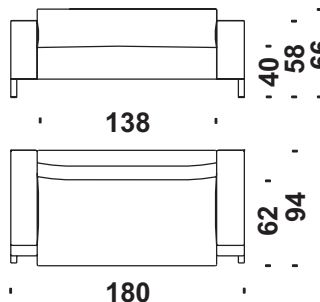

Armchair high  
Sessel hoch  
Fauteuil haut

 m 4,2  m² 8  Kg 30  m³ 0,45

**Cod. 092**

**Divano 2 posti alto**

2 seater sofa high  
Sofa 2-sitzig hoch  
Canape 2 places haut

 m 5,7  m² 10,9  Kg 45  m³ 0,9

**Cod. 093**

**Divano 2 posti major alto**

2 seater sofa major high  
Sofa 2-sitzig major hoch  
Canape 2 places major haut

 m 7,4  m² 14,1  Kg 48  m³ 1,1

**Cod. 094**

**Divano 3 posti alto**

3 seater sofa high  
Sofa 3-sitzig hoch  
Canape 3 places haut

 m 7,6  m² 15,5  Kg 60  m³ 1,4

**Cod. 097**

**Divano 2 posti basso**

2 seater sofa low  
Sofa 2-sitzig tief  
Canape 2 places bas

 m 6,5  m² 12,4  Kg 50  m³ 1

**Cod. 098**

**Divano 2 posti major basso**

2 seater sofa major low  
Sofa 2-sitzig major tief  
Canape 2 places major bas

 m 8,4  m² 16  Kg 55  m³ 1,2

 **Fodera** Cover  
 Ersatzbez Housse  
 m **Tessuto** Fabric  
 Stoff Tissu  
 m<sup>2</sup> **Pelle** Leather  
 Leder Cuir  
 Kg **P. lordo** Gr. Weight  
 Bruttogew. Poids Brut  
 m<sup>3</sup> **Volume** Volume  
 Volumen Volume