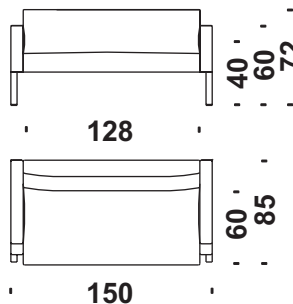

 **Fodera** Cover  **Tessuto** Fabric  **Pelle** Leather  **P. lordo** Gr. Weight  **Volume** Volume  
 Ersatzbez Housse Stoff Tissu Leder Bruttogew. Poids Brut Volumen Volumen

**Cod. 091**

**Poltrona alta**

Armchair high  
Sessel hoch  
Fauteuil haut

 m 4,2  m² 8  Kg 30  m³ 0,45

**Cod. 092**

**Divano 2 posti alto**

2 seater sofa high  
Sofa 2-sitzig hoch  
Canape 2 places haut

 m 5,7  m² 10,9  Kg 45  m³ 0,9

**Cod. 093**

**Divano 2 posti major alto**

2 seater sofa major high  
Sofa 2-sitzig major hoch  
Canape 2 places major haut

 m 7,4  m² 14,1  Kg 48  m³ 1,1

**Cod. 094**

**Divano 3 posti alto**

3 seater sofa high  
Sofa 3-sitzig hoch  
Canape 3 places haut

 m 7,6  m² 15,5  Kg 60  m³ 1,4

**Cod. 097**

**Divano 2 posti basso**

2 seater sofa low  
Sofa 2-sitzig tief  
Canape 2 places bas

 m 6,5  m² 12,4  Kg 50  m³ 1

**Cod. 098**

**Divano 2 posti major basso**

2 seater sofa major low  
Sofa 2-sitzig major tief  
Canape 2 places major bas