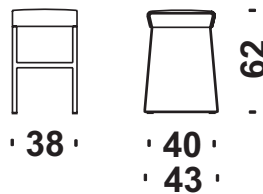

**Cod. 099**

**Divano 3 posti basso**

3 seater sofa low  
 Sofa 3-sitzig tief  
 Canape 3 places bas

 m 8,6  
 m<sup>2</sup> 17,5  
 Kg 65  
 m<sup>3</sup> 1,4

**Cod. 050**

**Sedia**

Chair  
 Stuhl  
 Chaise

 m 1,5  
 m<sup>2</sup> 2,4  
 Kg 20  
 m<sup>3</sup> 0,3

**Cod. 061**

**Poltroncina**

Small armchair  
 Sessel Klein  
 Petit fauteuil

 m 1,8  
 m<sup>2</sup> 2,8  
 Kg 25  
 m<sup>3</sup> 0,3

**Cod. 111**

**Sgabello basso**

Bar stool low  
 Barhocker tief  
 Tabouret bar bas

 m 0,7  
 m<sup>2</sup> 0,9  
 Kg 10  
 m<sup>3</sup> 0,1

**Cod. 112**

**Sgabello alto**

Bar stool high  
 Barhocker hoch  
 Tabouret bar haut