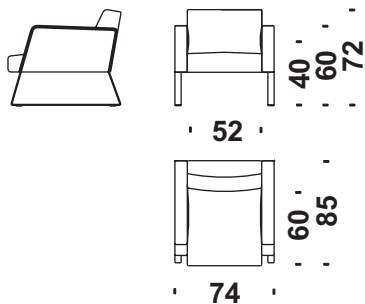

Fodera Cover **Tessuto** Fabric **Pelle** Leather **P. lordo** Gr. Weight **Volume** Volume
Ersatzbez Housse Stoff Tissu Leder Bruttogew. Poids Brut Volumen Volumen

Cod. 091

Poltrona alta

Armchair high
Sessel hoch
Fauteuil haut