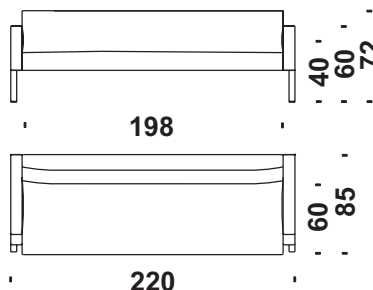

Armchair high  
Sessel hoch  
Fauteuil haut

 m 4,2  m² 8  Kg 30  m³ 0,45

**Cod. 092**

**Divano 2 posti alto**

2 seater sofa high  
Sofa 2-sitzig hoch  
Canape 2 places haut

 m 5,7  m² 10,9  Kg 45  m³ 0,9

**Cod. 093**

**Divano 2 posti major alto**

2 seater sofa major high  
Sofa 2-sitzig major hoch  
Canape 2 places major haut

 m 7,4  m² 14,1  Kg 48  m³ 1,1

**Cod. 094**

**Divano 3 posti alto**

3 seater sofa high  
Sofa 3-sitzig hoch  
Canape 3 places haut

 m 7,6  m² 15,5  Kg 60  m³ 1,4

**Cod. 097**

**Divano 2 posti basso**

2 seater sofa low  
Sofa 2-sitzig tief  
Canape 2 places bas

 m 6,5  m² 12,4  Kg 50  m³ 1

**Cod. 098**

**Divano 2 posti major basso**

2 seater sofa major low  
Sofa 2-sitzig major tief  
Canape 2 places major bas