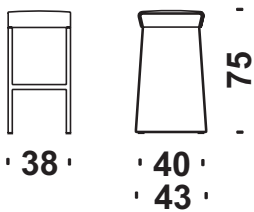

 m 1,5  
 m<sup>2</sup> 2,4  
 Kg 20  
 m<sup>3</sup> 0,3

**Cod. 061**

**Poltroncina**

Small armchair  
 Sessel Klein  
 Petit fauteuil

 m 1,8  
 m<sup>2</sup> 2,8  
 Kg 25  
 m<sup>3</sup> 0,3

**Cod. 111**

**Sgabello basso**

Bar stool low  
 Barhocker tief  
 Tabouret bar bas

 m 0,7  
 m<sup>2</sup> 0,9  
 Kg 10  
 m<sup>3</sup> 0,1

**Cod. 112**

**Sgabello alto**

Bar stool high  
 Barhocker hoch  
 Tabouret bar haut