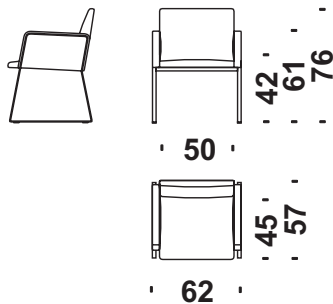

 m 8,4  m² 16  Kg 55  m³ 1,2

 **Fodera** Cover  
 Ersatzbez Housse  
 m **Tessuto** Fabric  
 Stoff Tissu  
 m<sup>2</sup> **Pelle** Leather  
 Leder Cuir  
 Kg **P. lordo** Gr. Weight  
 Bruttogew. Poids Brut  
 m<sup>3</sup> **Volume** Volume  
 Volumen Volume

**Cod. 099**

**Divano 3 posti basso**

3 seater sofa low  
 Sofa 3-sitzig tief  
 Canape 3 places bas

 m 8,6  
 m<sup>2</sup> 17,5  
 Kg 65  
 m<sup>3</sup> 1,4

**Cod. 050**

**Sedia**

Chair  
 Stuhl  
 Chaise

 m 1,5  
 m<sup>2</sup> 2,4  
 Kg 20  
 m<sup>3</sup> 0,3

**Cod. 061**

**Poltroncina**

Small armchair  
 Sessel Klein  
 Petit fauteuil

 m 1,8  
 m<sup>2</sup> 2,8  
 Kg 25  
 m<sup>3</sup> 0,3

**Cod. 111**

**Sgabello basso**

Bar stool low  
 Barhocker tief  
 Tabouret bar bas

 m 0,7  
 m<sup>2</sup> 0,9  
 Kg 10  
 m<sup>3</sup> 0,1

**Cod. 112**

**Sgabello alto**

Bar stool high  
 Barhocker hoch  
 Tabouret bar haut