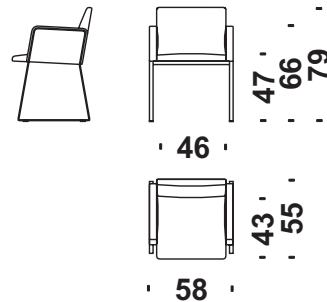

 m 8,4  m² 16  Kg 55  m³ 1,2

 **Fodera** Cover  
 Ersatzbez Housse  
 m **Tessuto** Fabric  
 Stoff Tissu  
 m<sup>2</sup> **Pelle** Leather  
 Leder Cuir  
 Kg **P. lordo** Gr. Weight  
 Bruttogew. Poids Brut  
 m<sup>3</sup> **Volume** Volume  
 Volumen Volume

**Cod. 099**

**Divano 3 posti basso**

3 seater sofa low  
 Sofa 3-sitzig tief  
 Canape 3 places bas

 m 8,6  
 m<sup>2</sup> 17,5  
 Kg 65  
 m<sup>3</sup> 1,4

**Cod. 050**

**Sedia**

Chair  
 Stuhl  
 Chaise

 m 1,5  
 m<sup>2</sup> 2,4  
 Kg 20  
 m<sup>3</sup> 0,3

**Cod. 061**

**Poltroncina**

Small armchair  
 Sessel Klein  
 Petit fauteuil

 m 1,8  
 m<sup>2</sup> 2,8  
 Kg 25  
 m<sup>3</sup> 0,3

**Cod. 111**

**Sgabello basso**

Bar stool low  
 Barhocker tief  
 Tabouret bar bas

 m 0,7  
 m<sup>2</sup> 0,9  
 Kg 10  
 m<sup>3</sup> 0,1

**Cod. 112**

**Sgabello alto**

Bar stool high  
 Barhocker hoch  
 Tabouret bar haut