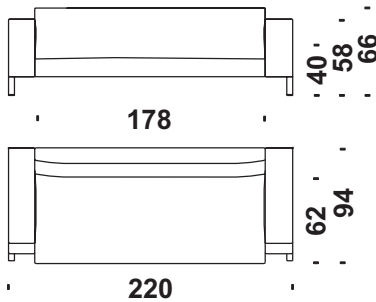

Fodera Cover
Ersatzbez Housse
m **Tessuto** Fabric
Stoff Tissu
m² **Pelle** Leather
Leder Cuir
Kg **P. lordo** Gr. Weight
Bruttogew. Poids Brut
m³ **Volume** Volume
Volumen Volume

Cod. 099

Divano 3 posti basso

3 seater sofa low
Sofa 3-sitzig tief
Canape 3 places bas