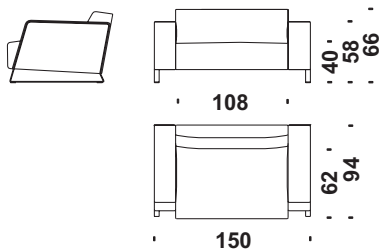

Armchair high  
Sessel hoch  
Fauteuil haut

 m 4,2  m² 8  Kg 30  m³ 0,45

**Cod. 092**

**Divano 2 posti alto**

2 seater sofa high  
Sofa 2-sitzig hoch  
Canape 2 places haut

 m 5,7  m² 10,9  Kg 45  m³ 0,9

**Cod. 093**

**Divano 2 posti major alto**

2 seater sofa major high  
Sofa 2-sitzig major hoch  
Canape 2 places major haut

 m 7,4  m² 14,1  Kg 48  m³ 1,1

**Cod. 094**

**Divano 3 posti alto**

3 seater sofa high  
Sofa 3-sitzig hoch  
Canape 3 places haut

 m 7,6  m² 15,5  Kg 60  m³ 1,4

**Cod. 097**

**Divano 2 posti basso**

2 seater sofa low  
Sofa 2-sitzig tief  
Canape 2 places bas

 m 6,5  m² 12,4  Kg 50  m³ 1

**Cod. 098**

**Divano 2 posti major basso**

2 seater sofa major low  
Sofa 2-sitzig major tief  
Canape 2 places major bas

 m 8,4  m² 16  Kg 55  m³ 1,2

 **Fodera** Cover  
 Ersatzbez Housse  
 m **Tessuto** Fabric  
 Stoff Tissu  
 m<sup>2</sup> **Pelle** Leather  
 Leder Cuir  
 Kg **P. lordo** Gr. Weight  
 Bruttogew. Poids Brut  
 m<sup>3</sup> **Volume** Volume  
 Volumen Volume