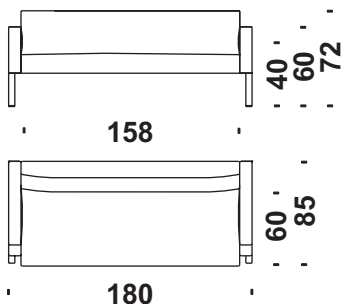

 **Fodera** Cover  **Tessuto** Fabric  **Pelle** Leather  **P. lordo** Gr. Weight  **Volume** Volume  
 Ersatzbez Housse Stoff Tissu Leder Bruttogew. Poids Brut Volumen Volumen

**Cod. 091**

**Poltrona alta**

Armchair high  
Sessel hoch  
Fauteuil haut

 m 4,2  m² 8  Kg 30  m³ 0,45

**Cod. 092**

**Divano 2 posti alto**

2 seater sofa high  
Sofa 2-sitzig hoch  
Canape 2 places haut

 m 5,7  m² 10,9  Kg 45  m³ 0,9

**Cod. 093**

**Divano 2 posti major alto**

2 seater sofa major high  
Sofa 2-sitzig major hoch  
Canape 2 places major haut

 m 7,4  m² 14,1  Kg 48  m³ 1,1

**Cod. 094**

**Divano 3 posti alto**

3 seater sofa high  
Sofa 3-sitzig hoch  
Canape 3 places haut

 m 7,6  m² 15,5  Kg 60  m³ 1,4

**Cod. 097**

**Divano 2 posti basso**

2 seater sofa low  
Sofa 2-sitzig tief  
Canape 2 places bas

 m 6,5  m² 12,4  Kg 50  m³ 1

**Cod. 098**

**Divano 2 posti major basso**

2 seater sofa major low  
Sofa 2-sitzig major tief  
Canape 2 places major bas