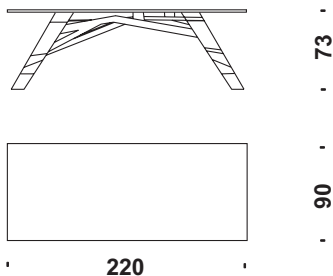

**Fodera** Cover  
Ersatzbez Housse

**Tessuto** Fabric  
Stoff Tissu

**Pelle** Leather  
Leder Cuir

**P. lordo** Gr. Weight  
Bruttogew. Poids Brut

**Volume** Volume  
Volumen Volume

**Cod. 016**

**Tavolo 525 220x90x73**

Table 525 220x90x73  
Tisch 525 220x90x73  
Table 525 220x90x73

**Kg 70** **m³ 1,8**

**Cod. 06J**

**Tavolo 996 270x100x73**

Table 996 270x100x73  
Tisch 996 270x100x73  
Table 996 270x100x73

**Kg 82** **m³ 2,4**