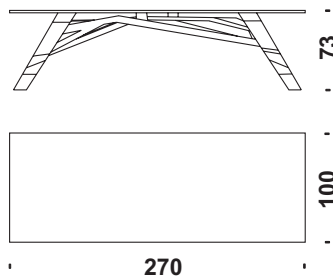

**Fodera** Cover  
Ersatzbez Housse

**Tessuto** Fabric  
Stoff Tissu

**Pelle** Leather  
Leder Cuir

**P. lordo** Gr. Weight  
Bruttogew. Poids Brut

**Volume** Volume  
Volumen Volume

**Cod. 016**

**Tavolo 525 220x90x73**

Table 525 220x90x73  
Tisch 525 220x90x73  
Table 525 220x90x73

**Kg 70** **m³ 1,8**

**Cod. 06J**

**Tavolo 996 270x100x73**

Table 996 270x100x73  
Tisch 996 270x100x73  
Table 996 270x100x73

**Kg 82** **m³ 2,4**