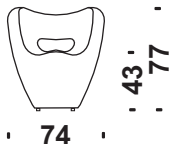

m³ Volume
Volumen

Volume
Volume

Cod. 061

Poltroncina

Small armchair
Sessel Klein
Petit fauteuil

profondita' 65
depht 65

Cod. 0V8

Poltrona girevole