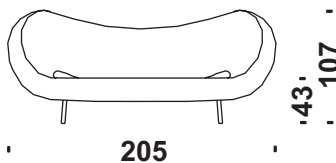

Cod. 044

Divano da 200

Sofa 200
Sofa 200
Canapé 200

profondita' 95
depht 95