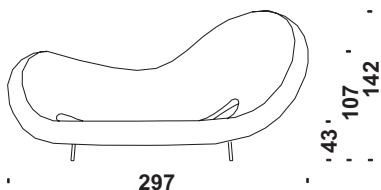

Cod. 047

Divano da 290 destro

Sofa 290 right
Sofa 290 rechts
Canapé 290 droit

profondita' 125
depht 125