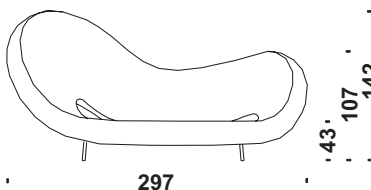

Kg 82

m³ 2,1

Cod. 047

Divano da 290 destro

Sofa 290 right
Sofa 290 rechts
Canapé 290 droit

profondita' 125
depht 125

Cod. 048

Divano da 290 sinistro

Sofa 290 left
Sofa 290 links
Canapé 290 gauche

profondita' 125
depht 125

m 12,5

m² 25

Kg 101

m³ 3,7

m 12,5

m² 25