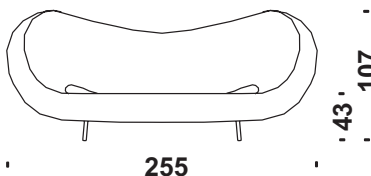

Cod. 045

Divano da 250

Sofa 250
Sofa 250
Canapé 250

profondita' 95
depht 95

m 7

m² 14,5

Kg 66

m³ 1,9

m 9

m² 18,2

Kg 82

m³ 2,1