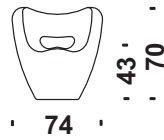

Cod. 161

LITTLE ALBERT laccata

LITTLE ALBERT lacquered
LITTLE ALBERT lackiert
LITTLE ALBERT laqué