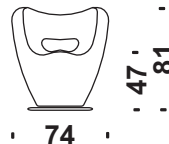

m³ Volume
Volumen

Volume
Volume

Cod. 061

Poltroncina

Small armchair
Sessel Klein
Petit fauteuil

profondita' 65
depht 65

Cod. 0V8

Poltrona girevole

Revolving small armchair
Drehessel-Klein
Petit fauteuil pivotant

profondita' 65
depht 65

m 3,1

m² 6

Kg 25

m³ 0,44

m 3,1

m² 6