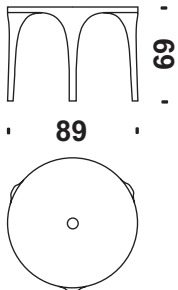

 Kg **P. lordo**
Bruttogew.

Gr. Weight
Poids Brut

 m³ **Volume**
Volumen

Volume
Volume

Cod. 042

LITTLE ALBERT

LITTLE ALBERT
LITTLE ALBERT
LITTLE ALBERT

profondita' 62
depht 62

 Kg 17

 m³ 0,37

Cod. 161

LITTLE ALBERT laccata

LITTLE ALBERT lacquered
LITTLE ALBERT lackiert
LITTLE ALBERT laqué

profondita' 62
depht 62

 Kg 17

 m³ 0,37

Cod. 03W

Tavolo alto

Table high
Tisch Hoch
Table haut

 Kg 10

 m³ 0,7

Cod. 03V

Tavolo basso

Table low
Tisch Tief
Table bas