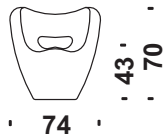

 Kg **P. lordo**
Bruttogew.

Gr. Weight
Poids Brut

 m³ **Volume**
Volumen

Volume
Volume

Cod. 042

LITTLE ALBERT

LITTLE ALBERT
LITTLE ALBERT
LITTLE ALBERT

profondita' 62
depht 62