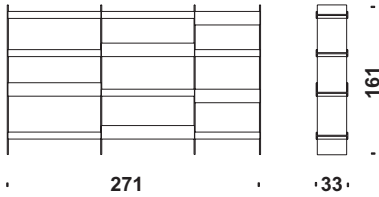

Fodera
Ersatzbez

Cover
Housse

m **Tessuto**
Stoff

Fabric
Tissu

m² **Pelle**
Leder

Leather
Cuir

Kg **P. lordo**
Bruttogew.

Gr. Weight
Poids Brut

m³ **Volume**
Volumen

Volume
Volume

Cod. 586

Libreria A7 271x161x33

Bookshelf A7 271x161x33
Büchergestell A7 271x161x33
Bibliothèque A7 271x161x33