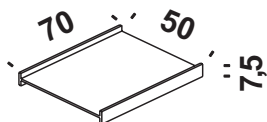

Kg 6 m³ 0,08

Cod. 573 Console: confezione 2 traverse L.100

Console: kit of 2 supports L.100
Console: Set 2 Streben 100
Console: set 2 traverses L.100

Kg 7 m³ 0,11

Cod. 574 Console: ripiano basso L.70

Console: low shelf L.70
Console: Ablage niedrig 70
Console: rayon bas L.70