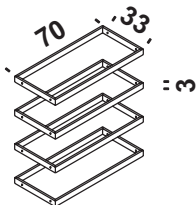

 m **Tessuto**
Stoff Fabric
Tissu

 m² **Pelle**
Leder Leather
Cuir

 **P. lordo**
Bruttogew. Gr. Weight
Poids Brut

 m³ **Volume**
Volumen Volume
Volume

Cod. 562 Libreria: confezione 4 traverse L.70

Bookself: kit of 4 supports L.70
Büchergest.: Set 4 Streben 70
Bibliothèque: set 4 traverses L.70