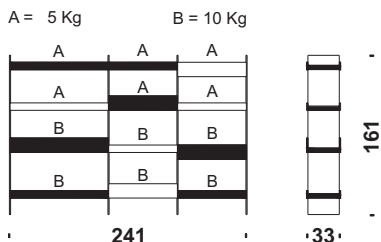

Kg P. lordo
Bruttogew.

Gr. Weight
Poids Brut

m³ Volume
Volumen

Volume
Volume

Cod. 580

Libreria A1 241x161x33

Bookshelf A1 241x161x33
Büchergestell A1 241x161x33
Bibliothèque A1 241x161x33

Kg 150 m³ 1,5

Cod. 581

Libreria A2 241x161x33

Bookshelf A2 241x161x33
Büchergestell A2 241x161x33
Bibliothèque A2 241x161x33

Kg 150 m³ 1,5

Cod. 582

Libreria A3 241x161x33

Bookshelf A3 241x161x33
Büchergestell A3 241x161x33
Bibliothèque A3 241x161x33