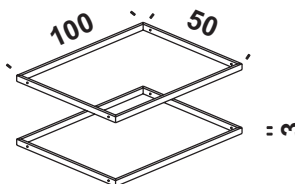

Cod. 573 Console: confezione 2 traverse L.100

Console: kit of 2 supports L.100
Console: Set 2 Streben 100
Console: set 2 traverses L.100