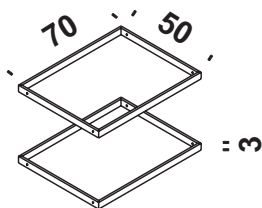

Cod. 572 Console: confezione 2 traverse L.70

Console: kit of 2 supports L.70
Console: Set 2 Streben 70
Console: set 2 traverses L.70