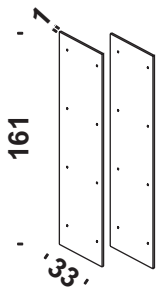

Gr. Weight
Poids Brut

m³ **Volume**
Volumen

Volume
Volume

Cod. 594

Console B5 271x79x50

Console B5 271x79x50
Console B5 271x79x50
Console B5 271x79x50

Cod. 595

Console B6 271x79x50

Console B6 271x79x50
Console B6 271x79x50
Console B6 271x79x50

Kg 106 m³ 1,35

Kg 106 m³ 1,35

Cod. 596

Console B7 271x79x50

Console B7 271x79x50
Console B7 271x79x50
Console B7 271x79x50

Cod. 597

Console B8 271x79x50

Console B8 271x79x50
Console B8 271x79x50
Console B8 271x79x50

Kg 106 m³ 1,35

Kg 106 m³ 1,35

Cod. 560

Libreria: coppia montanti term.H.161

Bookself: 2 end-columns H.161
Büchergestell: 2 Abschl.-Staend.H.161
Bibliothèque: 2 montants term.H.161