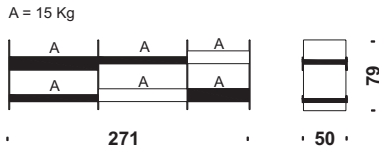

Gr. Weight
Poids Brut

m³ **Volume**
Volumen

Volume
Volume

Cod. 594

Console B5 271x79x50

Console B5 271x79x50
Console B5 271x79x50
Console B5 271x79x50

Cod. 595

Console B6 271x79x50