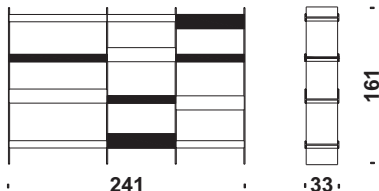

Kg P. lordo
Bruttogew.

Gr. Weight
Poids Brut

m³ Volume
Volumen

Volume
Volume

Cod. 580

Libreria A1 241x161x33

Bookshelf A1 241x161x33
Büchergestell A1 241x161x33
Bibliothèque A1 241x161x33

Kg 150 m³ 1,5

Cod. 581

Libreria A2 241x161x33

Bookshelf A2 241x161x33
Büchergestell A2 241x161x33
Bibliothèque A2 241x161x33

Kg 150 m³ 1,5

Cod. 582

Libreria A3 241x161x33

Bookshelf A3 241x161x33
Büchergestell A3 241x161x33
Bibliothèque A3 241x161x33