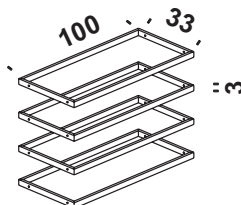

Cod. 563 Libreria: confezione 4 traverse L.100

Bookself: kit of 4 supports L.100
Büchergest.: Set 4 Streben 100
Bibliothèque: set 4 traverses L.100