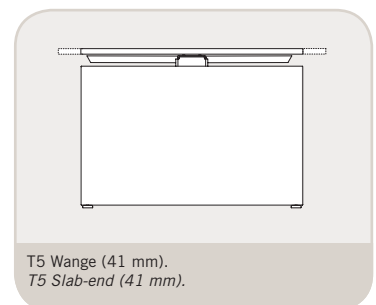

Verbindungsplatten. Anschlüsse 90 Grad.
Connecting tabletops. Connections at a 90-degree angle.

Eckelemente
Corner elements

Verbindungselemente
Connection elements

Features Kabelmanagement
Cable management features

Kabelausschnitt
Cable hole

Kabelklappe
Cable flap

Kabelwannen
Cable trays

Plugbox
Plug-box

Beamerbox
Projector box

Kabelkette
Cable chain

Maße in cm
Dimensions in cm

		Einteilige Besprechungstische One-part meeting tables												Mehrteilige Besprechungstische Multi-part meeting tables				Lift Desk Lift Desk						
Höhe 72 Height 72		Tiefe/Breite Depth/Width	80	100	120	140	156	160	180	200	220	240	Tiefe/Breite Depth/Width	260	280	300	320	Höhe: 62-128/68-133 Height: 62-128/68-133	Tiefe/Breite Depth/Width	200	220	240		
	Oval Oval	100											b					Oval Oval	110			b		
		110																		120			b	
		120																			110	b	b	
	Bootsform Boat-shaped	100/110/120							b	b	b	b	b	135	b	b	b	b	Bootsform Boat-shaped	120			b	
																				110	b	b		
	Rechteck Rectangular	100/110/120							b	b	b	b	b	135	b	b	b	b	Rechteck Rectangular	120			b	
																				110	b	b		
	Rechteck Rectangular	80/90/100	b	b	b	b			b	b	b	b	b											
		160	b	b	b	b			b*															

Optional mit Kabelklappe oder Schiebeplatte.
Optionally with cable flap or sliding top

Stufenlos höhenverstellbar. Geschwindigkeit 15 mm/Sek. Softstart und Softstopp.
Infinitely variable height adjustment. Velocity: 15 mm/sec. Soft start and soft stop

* Furnierte Tische 156 breit
* For veneered tables - 156 width