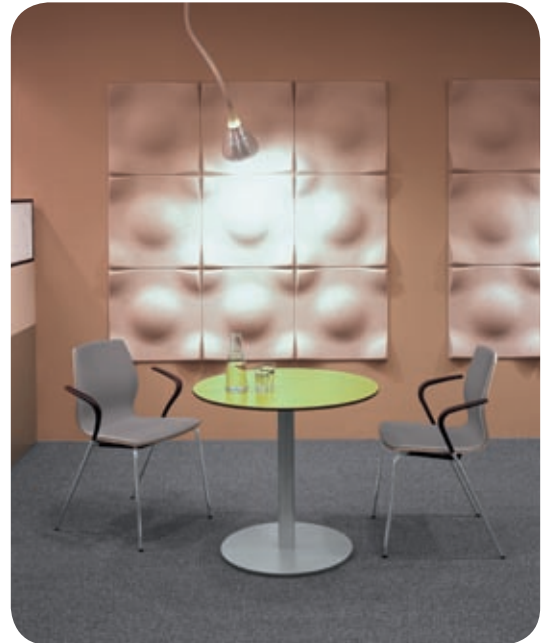

2 Beistelltische. Quadratisch 80 x 80 cm oder Rund
Ø 80 cm. Säule und Bodenteller.
*Side tables. rectangular 80 x 80 cm or round
Ø 80 cm. Mounted on a column with a base.*