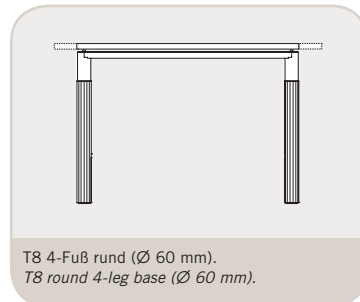

Verbindungsplatten. Anschlüsse 90 Grad.
Connecting tabletops. Connections at a 90-degree angle.

Eckelemente
Corner elements

Verbindungselemente
Connection elements

Features Kabelmanagement
Cable management features

Kabelausschnitt
Cable hole

Kabelklappe
Cable flap

Kabelwannen
Cable trays

Plugbox
Plug-box

Beamerbox
Projector box

Kabelkette
Cable chain

Maße in cm
Dimensions in cm

		Einteilige Besprechungstische One-part meeting tables												Mehrteilige Besprechungstische Multi-part meeting tables				Lift Desk Lift Desk						
Höhe 72 Height 72		Tiefe/Breite Depth/Width	80	100	120	140	156	160	180	200	220	240	Tiefe/Breite Depth/Width	260	280	300	320	Höhe: 62-128/68-133 Height: 62-128/68-133	Tiefe/Breite Depth/Width	200	220	240		
	Oval Oval	100											b					Oval Oval	110			b		
		110																		120			b	
		120																			110	b	b	
	Bootsform Boat-shaped	100/110/120							b	b	b	b	b	135	b	b	b	b	Bootsform Boat-shaped	120			b	
																				110	b	b		
	Rechteck Rectangular	100/110/120							b	b	b	b	b	135	b	b	b	b	Rechteck Rectangular	120			b	
																				110	b	b		
	Rechteck Rectangular	80/90/100	b	b	b	b			b	b	b	b	b											
		160	b	b	b	b			b*															

Optional mit Kabelklappe oder Schiebeplatte.
Optionally with cable flap or sliding top

Stufenlos höhenverstellbar. Geschwindigkeit 15 mm/Sek. Softstart und Softstopp.
Infinitely variable height adjustment. Velocity: 15 mm/sec. Soft start and soft stop

* Furnierte Tische 156 breit
* For veneered tables - 156 width