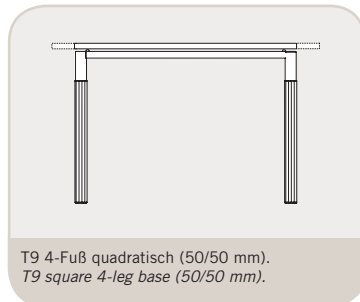

Verbindungsplatten. Anschlüsse 90 Grad.
Connecting tabletops. Connections at a 90-degree angle.

Eckelemente
Corner elements

Verbindungselemente
Connection elements

Features Kabelmanagement
Cable management features

Kabelausschnitt
Cable hole

Kabelklappe
Cable flap

Kabelwannen
Cable trays

Plugbox
Plug-box

Beamerbox
Projector box

Kabelkette
Cable chain

Maße in cm
Dimensions in cm

		Einteilige Besprechungstische One-part meeting tables												Mehrteilige Besprechungstische Multi-part meeting tables				Lift Desk Lift Desk						
Höhe 72 Height 72		Tiefe/Breite Depth/Width	80	100	120	140	156	160	180	200	220	240	Tiefe/Breite Depth/Width	260	280	300	320	Höhe: 62-128/68-133 Height: 62-128/68-133	Tiefe/Breite Depth/Width	200	220	240		
	Oval Oval	100											b					Oval Oval	110			b		
		110																		120			b	
		120																			110	b	b	
	Bootsform Boat-shaped	100/110/120							b	b	b	b	b	135	b	b	b	b	Bootsform Boat-shaped	120			b	
																				110	b	b		
	Rechteck Rectangular	100/110/120							b	b	b	b	b	135	b	b	b	b	Rechteck Rectangular	120			b	
																				110	b	b		
	Rechteck Rectangular	80/90/100	b	b	b	b			b	b	b	b	b											
		160	b	b	b	b			b*															

Optional mit Kabelklappe oder Schiebeplatte.
Optionally with cable flap or sliding top

Stufenlos höhenverstellbar. Geschwindigkeit 15 mm/Sek. Softstart und Softstopp.
Infinitely variable height adjustment. Velocity: 15 mm/sec. Soft start and soft stop

* Furnierte Tische 156 breit
* For veneered tables - 156 width