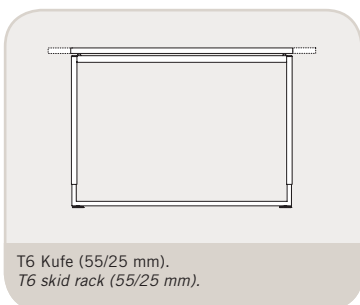

Verbindungsplatten. Anschlüsse 90 Grad.
Connecting tabletops. Connections at a 90-degree angle.

Eckelemente
Corner elements

Verbindungselemente
Connection elements

Features Kabelmanagement
Cable management features

Kabelausschnitt
Cable hole

Kabelklappe
Cable flap

Kabelwannen
Cable trays

Plugbox
Plug-box

Beamerbox
Projector box

Kabelkette
Cable chain

Maße in cm
Dimensions in cm

		Einteilige Besprechungstische One-part meeting tables												Mehrteilige Besprechungstische Multi-part meeting tables				Lift Desk Lift Desk						
Höhe 72 Height 72		Tiefe/Breite Depth/Width	80	100	120	140	156	160	180	200	220	240	Tiefe/Breite Depth/Width	260	280	300	320	Höhe: 62-128/68-133 Height: 62-128/68-133	Tiefe/Breite Depth/Width	200	220	240		
	Oval Oval	100											b					Oval Oval	110			b		
		110																		120			b	
		120																			110	b	b	
	Bootsform Boat-shaped	100/110/120							b	b	b	b	b	135	b	b	b	b	Bootsform Boat-shaped	120			b	
																				110	b	b		
	Rechteck Rectangular	100/110/120							b	b	b	b	b	135	b	b	b	b	Rechteck Rectangular	120			b	
																				110	b	b		
	Rechteck Rectangular	80/90/100	b	b	b	b			b	b	b	b	b											
		160	b	b	b	b			b*															

Optional mit Kabelklappe oder Schiebeplatte.
Optionally with cable flap or sliding top

Stufenlos höhenverstellbar. Geschwindigkeit 15 mm/Sek. Softstart und Softstopp.
Infinitely variable height adjustment. Velocity: 15 mm/sec. Soft start and soft stop

* Furnierte Tische 156 breit
* For veneered tables - 156 width