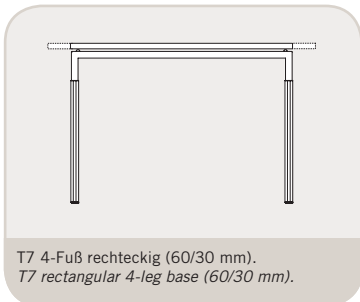

Verbindungsplatten. Anschlüsse 90 Grad.
Connecting tabletops. Connections at a 90-degree angle.

Eckelemente
Corner elements

Verbindungselemente
Connection elements

Features Kabelmanagement
Cable management features

Kabelausschnitt
Cable hole

Kabelklappe
Cable flap

Kabelwannen
Cable trays

Plugbox
Plug-box

Beamerbox
Projector box

Kabelkette
Cable chain

Maße in cm
Dimensions in cm

		Einteilige Besprechungstische One-part meeting tables												Mehrteilige Besprechungstische Multi-part meeting tables				Lift Desk Lift Desk						
Höhe 72 Height 72		Tiefe/Breite Depth/Width	80	100	120	140	156	160	180	200	220	240	Tiefe/Breite Depth/Width	260	280	300	320	Höhe: 62-128/68-133 Height: 62-128/68-133	Tiefe/Breite Depth/Width	200	220	240		
	Oval Oval	100											b					Oval Oval	110			b		
		110																		120			b	
		120																			110	b	b	
	Bootsform Boat-shaped	100/110/120							b	b	b	b	b	135	b	b	b	b	Bootsform Boat-shaped	120			b	
																				110	b	b		
	Rechteck Rectangular	100/110/120							b	b	b	b	b	135	b	b	b	b	Rechteck Rectangular	120			b	
																				110	b	b		
	Rechteck Rectangular	80/90/100	b	b	b	b			b	b	b	b	b											
		160	b	b	b	b			b*															

Optional mit Kabelklappe oder Schiebeplatte.
Optionally with cable flap or sliding top

Stufenlos höhenverstellbar. Geschwindigkeit 15 mm/Sek. Softstart und Softstopp.
Infinitely variable height adjustment. Velocity: 15 mm/sec. Soft start and soft stop

* Furnierte Tische 156 breit
* For veneered tables - 156 width