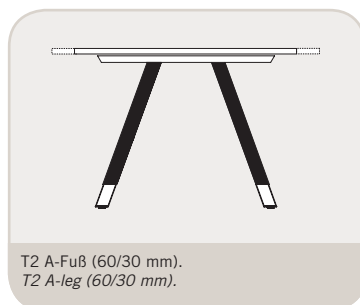

Verbindungsplatten. Anschlüsse 90 Grad.
Connecting tabletops. Connections at a 90-degree angle.

Eckelemente
Corner elements

Verbindungselemente
Connection elements

Features Kabelmanagement
Cable management features

Kabelausschnitt
Cable hole

Kabelklappe
Cable flap

Kabelwannen
Cable trays

Plugbox
Plug-box

Beamerbox
Projector box

Kabelkette
Cable chain

Maße in cm
Dimensions in cm

		Einteilige Besprechungstische One-part meeting tables												Mehrteilige Besprechungstische Multi-part meeting tables				Lift Desk Lift Desk						
Höhe 72 Height 72		Tiefe/Breite Depth/Width	80	100	120	140	156	160	180	200	220	240	Tiefe/Breite Depth/Width	260	280	300	320	Höhe: 62-128/68-133 Height: 62-128/68-133	Tiefe/Breite Depth/Width	200	220	240		
	Oval Oval	100											b					Oval Oval	110			b		
		110																		120			b	
		120																			110	b	b	
	Bootsform Boat-shaped	100/110/120							b	b	b	b	b	135	b	b	b	b	Bootsform Boat-shaped	120			b	
																				110	b	b		
	Rechteck Rectangular	100/110/120							b	b	b	b	b	135	b	b	b	b	Rechteck Rectangular	120			b	
																				110	b	b		
	Rechteck Rectangular	80/90/100	b	b	b	b			b	b	b	b	b											
		160	b	b	b	b			b*															

Optional mit Kabelklappe oder Schiebeplatte.
Optionally with cable flap or sliding top

Stufenlos höhenverstellbar. Geschwindigkeit 15 mm/Sek. Softstart und Softstopp.
Infinitely variable height adjustment. Velocity: 15 mm/sec. Soft start and soft stop

* Furnierte Tische 156 breit
* For veneered tables - 156 width