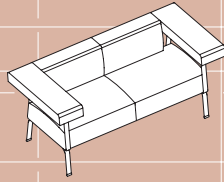

COFFICE LINEAR / COFFICE LINEAR

Maße: B x T x H / Dimensions : W x D x H

Fauteuil mit Armlehne
Easy chair with armrest
88 x 79 x 75 cm

2er-Sofa mit Armlehnen
2-seater with armrests
175 x 79 x 75 cm

2er-Sofa mit Armlehnen
2-seater with armrests
175 x 79 x 75 cm