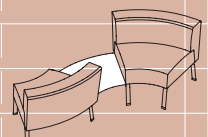

Plugbox,
in Armlehne integriert
integrated in armrest

Verbindungsplatten
Connecting Panels
rechteckig / rectangular:
65 x 57 cm

Verbindungsplatten
Connecting Panels
90°: 98 x 57 cm

Verbindungsplatten
Connecting Panels
45°: 88 x 57 cm