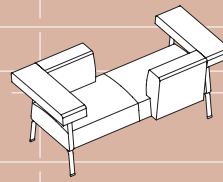

COFFICE LINEAR / COFFICE LINEAR

Maße: B x T x H / Dimensions : W x D x H

Fauteuil mit Armlehne
Easy chair with armrest
88 x 79 x 75 cm

2er-Sofa mit Armlehnen
2-seater with armrests
175 x 79 x 75 cm

2er-Sofa mit Armlehnen
2-seater with armrests
175 x 79 x 75 cm

Twist Sofa mit Armlehnen
Twist sofa with armrests
175 x 82 x 75 cm

3er-Sofa mit Armlehnen
3-seater with armrests
213 x 79 x 75 cm

Fauteuil ohne Armlehne
Easy chair without armrest
75 x 72 x 75 cm

2er-Sofa ohne Armlehnen
2-seater without armrests
150 x 72 x 75 cm