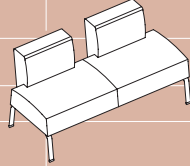

COFFICE LINEAR / COFFICE LINEAR

Maße: B x T x H / Dimensions : W x D x H

Fauteuil mit Armlehne
Easy chair with armrest
88 x 79 x 75 cm

2er-Sofa mit Armlehnen
2-seater with armrests
175 x 79 x 75 cm

2er-Sofa mit Armlehnen
2-seater with armrests
175 x 79 x 75 cm

Twist Sofa mit Armlehnen
Twist sofa with armrests
175 x 82 x 75 cm

3er-Sofa mit Armlehnen
3-seater with armrests
213 x 79 x 75 cm

Fauteuil ohne Armlehne
Easy chair without armrest
75 x 72 x 75 cm

2er-Sofa ohne Armlehnen
2-seater without armrests
150 x 72 x 75 cm