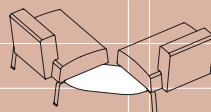

Verbindungsplatten
Connecting Panels
90°: 98 x 57 cm