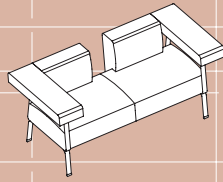

COFFICE LINEAR / COFFICE LINEAR

Maße: B x T x H / Dimensions : W x D x H

Fauteuil mit Armlehne
Easy chair with armrest
88 x 79 x 75 cm

2er-Sofa mit Armlehnen
2-seater with armrests
175 x 79 x 75 cm

2er-Sofa mit Armlehnen
2-seater with armrests
175 x 79 x 75 cm

Twist Sofa mit Armlehnen
Twist sofa with armrests
175 x 82 x 75 cm

3er-Sofa mit Armlehnen
3-seater with armrests
213 x 79 x 75 cm

Fauteuil ohne Armlehne
Easy chair without armrest
75 x 72 x 75 cm

2er-Sofa ohne Armlehnen
2-seater without armrests
150 x 72 x 75 cm