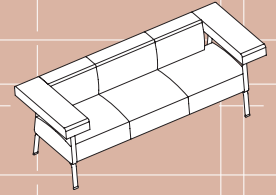

COFFICE LINEAR / COFFICE LINEAR

Maße: B x T x H / Dimensions : W x D x H

Fauteuil mit Armlehne
Easy chair with armrest
88 x 79 x 75 cm

2er-Sofa mit Armlehnen
2-seater with armrests
175 x 79 x 75 cm

2er-Sofa mit Armlehnen
2-seater with armrests
175 x 79 x 75 cm

Twist Sofa mit Armlehnen
Twist sofa with armrests
175 x 82 x 75 cm

3er-Sofa mit Armlehnen
3-seater with armrests
213 x 79 x 75 cm

Fauteuil ohne Armlehne
Easy chair without armrest
75 x 72 x 75 cm

2er-Sofa ohne Armlehnen
2-seater without armrests
150 x 72 x 75 cm