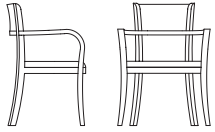

# Raffaella™

*Raffaella* models + dimensions

**GK2321**  
Wood back, open arm  
upholstered seat

<b>GK2321</b>	<b>w</b>	<b>d</b>	<b>h</b>
<i>overall</i>	23 <sup>3</sup> / <sub>8</sub>	25	31
<i>seat</i>		17 <sup>1</sup> / <sub>2</sub>	18 <sup>1</sup> / <sub>2</sub>
<i>arm</i>			25 <sup>3</sup> / <sub>4</sub>
<i>between arms</i>	20 <sup>1</sup> / <sub>4</sub>		

**GK2323**  
Upholstered seat & back,  
open arm

<b>GK2323</b>	<b>w</b>	<b>d</b>	<b>h</b>
<i>overall</i>	23 <sup>3</sup> / <sub>8</sub>	25	31
<i>seat</i>		17 <sup>1</sup> / <sub>2</sub>	18 <sup>1</sup> / <sub>2</sub>
<i>arm</i>			25 <sup>3</sup> / <sub>4</sub>
<i>between arms</i>	20 <sup>1</sup> / <sub>4</sub>		