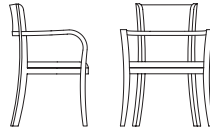

# Raffaella™

*Raffaella* models + dimensions

**GK2321**  
Wood back, open arm  
upholstered seat

<b>GK2321</b>	<b>w</b>	<b>d</b>	<b>h</b>
<i>overall</i>	23 <sup>3</sup> / <sub>8</sub>	25	31
<i>seat</i>		17 <sup>1</sup> / <sub>2</sub>	18 <sup>1</sup> / <sub>2</sub>
<i>arm</i>			25 <sup>3</sup> / <sub>4</sub>
<i>between arms</i>	20 <sup>1</sup> / <sub>4</sub>		

**GK2323**  
Upholstered seat & back,  
open arm

<b>GK2323</b>	<b>w</b>	<b>d</b>	<b>h</b>
<i>overall</i>	23 <sup>3</sup> / <sub>8</sub>	25	31
<i>seat</i>		17 <sup>1</sup> / <sub>2</sub>	18 <sup>1</sup> / <sub>2</sub>
<i>arm</i>			25 <sup>3</sup> / <sub>4</sub>
<i>between arms</i>	20 <sup>1</sup> / <sub>4</sub>		