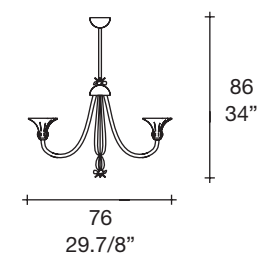

### araña con 6 o 8 brazos

*Difusor: vidrio completamente elaborado  
a mano, con nervaduras grabadas*

*Color difusor: ámbar o transparente*

*Soporte: metal dorado 24K (ámbar) o  
metal cromado (transparente)*

### Dimensions

488 L 6

488 L 8