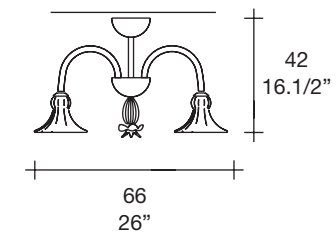

488
design: Marina Toscano

488

design: **Marina Toscano**

ceiling wall

Diffuser: hand made ribbed glass

Diffuser color: amber or clear

*Structure: 24K gold metal for amber glass
or polished chrome for clear glass*

plafonnier applique

*Diffuseur: verre entièrement travaillé
à la main, avec nervures estampées*

Couleur diffuseur: amber ou transparent

*Armature: métal doré 24K (ambre) ou
métal chromé (transparent)*

lámpara de techo lámpara de pared

*Difusor: vidrio completamente elaborado
a mano, con nervaduras grabadas*

Color difusor: ámbar o transparente

*Soporte: metal dorado 24K (ámbar) o
metal cromado (transparente)*

Dimensions

488 PL 6

488 P 2

Lamp type