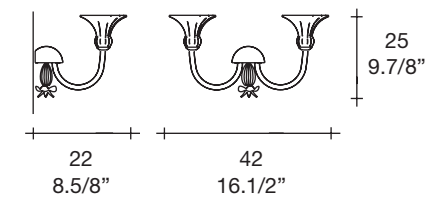

*Difusor: vidrio completamente elaborado
a mano, con nervaduras grabadas*

Color difusor: ámbar o transparente

*Soporte: metal dorado 24K (ámbar) o
metal cromado (transparente)*

Dimensions

488 PL 6

488 P 2

Lamp type