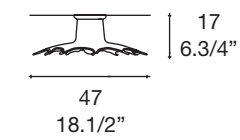

563

design: Crepax & Zanon

pendant wall/ceiling

Diffuser: hand blown glass
Diffuser color: clear with gold edge
Structure: 24K gold plated

suspension applique/plafonnier

Diffuseur: verre soufflé, entièrement travaillé à la main avec nervures
Couleur diffuseur: transparent avec bord en or
Armature: métal doré 24 K

lâmpara de suspension lámpara de pared y de techo

Difusor: cristal soplado, completamente elaborado a mano, con nervaduras
Color difusor: transparente con borde en oro
Soporte: metal dorado 24K

Dimensions

563 S

563 P PL

Lamp type

- max 1 x 60W E26 mirror or
- max 1 x 100W E26 G30