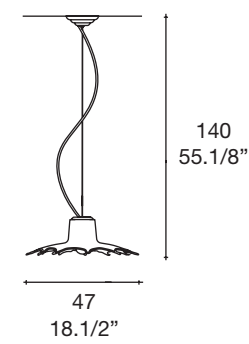

563
design: Crepax & Zanon

563

design: Crepax & Zanon

pendant wall/ceiling

Diffuser: hand blown glass
Diffuser color: clear with gold edge
Structure: 24K gold plated

suspension applique/plafonnier

Diffuseur: verre soufflé, entièrement travaillé à la main avec nervures
Couleur diffuseur: transparent avec bord en or
Armature: métal doré 24 K

lâmpara de suspension lámpara de pared y de techo

Difusor: cristal soplado, completamente elaborado a mano, con nervaduras
Color difusor: transparente con borde en oro
Soporte: metal dorado 24K

Dimensions

563 S

563 P PL

Lamp type

-  max 1 x 60W E26 mirror or
-  max 1 x 100W E26 G30