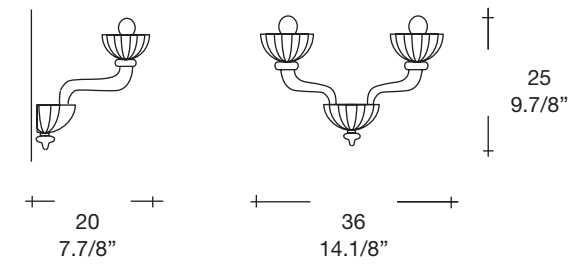

566
design: Archivio Storico

566

design: Archivio Storico

wall

Diffuser: hand blown ribbed glass
Diffuser color: clear
Structure: polished chrome

applique

Diffuseur: verre soufflé avec nervures,
entièrement travaillé à la main
Diffuser color: transparent
Armature: métal chromé

lámpara de pared

Difusor: vidrio soplado con nervaduras,
completamente elaborado a mano
Color difusor: transparente
Soporte: metal cromado

Dimensions

566 P 2

Lamp type

 max 2 X 60W E12