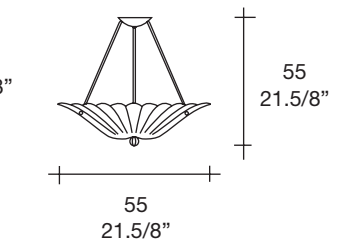

Dimensions

649 P

649 S1 55

Lamp type

-  **649 P**
max 1 x 100W E26
or
 max 1 x 100W E26
or
 max 1 x 15W E26 CFL
-  **649 S 55**
max 3 x 100W E26
or
 max 3 x 100W E26
or
 max 3 x 15W E26 CFL