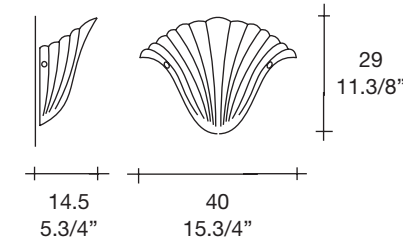

Dimensions

649 P