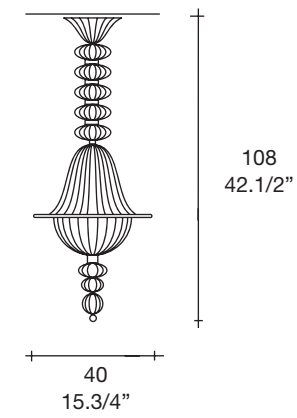

3517
design: Archivio Storico

3517

design: Archivio Storico

pendant

*Diffuser: lantern shape, hand blown
ribbed glass
Diffuser color: clear
Structure: 24K gold plated*

suspension

*Diffuseur: verre soufflé avec nervures,
entièrement travaillé à la main
Diffuser color: transparent
Armature: métal chromé*

lámpara de suspensión

*Difusor: vidrio soplado con nervaduras,
completamente elaborado a mano
Color difusor: transparente
Soporte: metal cromado*

Dimensions

3517 S 2

Lamp type

 max 4 X 60W E12