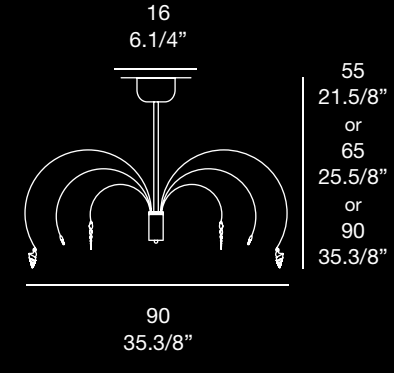

Dimensions

ARCADE L 7

ARCADE L 25

Lamp type

-  **ARCADE L 7**
7 x max 20W G4
-  **ARCADE L 25**
25 x max 10W G4