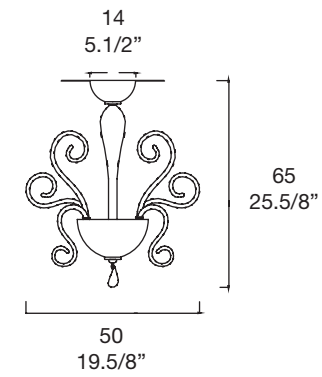

BOLERO
design: Carlo Nason

BOLERO

design: **Carlo Nason**

pendant

Diffuser: hand blown glass
Diffuser color and texture: clear ribbed, red ribbed and milky white smooth
Structure: polished chrome

suspension

Diffuseur: verre soufflé entièrement travaillé à la main
Couleur diffuseur: transparent avec nervures estampées, rouge avec nervures estampées ou blanc laiteux lisse
Armature: métal chromé

lámpara de suspensión

Difusor: cristal soplado y completamente elaborado a mano
Color difusor: transparente con nervaduras grabadas, rojo con nervaduras grabadas o blanco leche liso
Soporte: metal cromado

Dimensions

BOLERO S 50

Lamp type

 max 3 x 60W G9 halopin