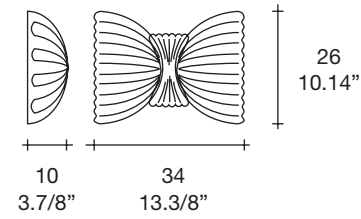

Difusor: vidrio colado, decorado con "fracco" y curvado
Color difusor: transparente "graniglia", detalle en cristal con hoja de oro
Soporte: metal lacado blanco, detalles dorados 24 K

Dimensions

BUTTERFLY P