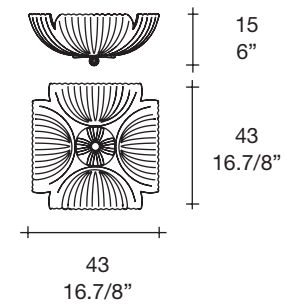

BUTTERFLY PL