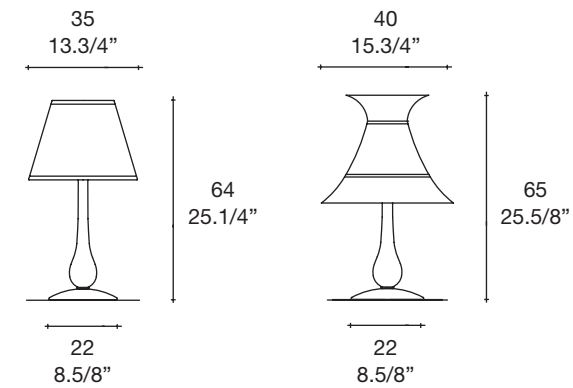

Soporte en vidrio trabajado a mano:

- ambar o rojo con metal dorado 24K
- transparente o negro con metal cromado

Dimensions

CHEOPE T PLUS

Lamp type

max 1 x 100W E26
or
max 1 x 15W E26 CFL