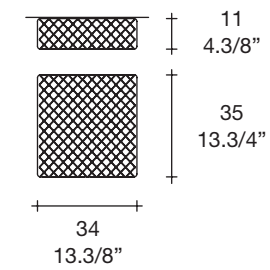

Color difusor: transparente

Soporte: Metal lacado blanco, detalles cromados

Dimensions

DIAMANTE P

DIAMANTE PL

Lamp type

DIAMANTE P

max 2 x 75W E26