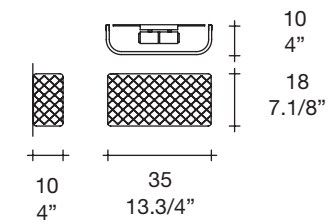

Color difusor: transparente

Soporte: Metal lacado blanco, detalles cromados

Dimensions

DIAMANTE P

DIAMANTE PL

Lamp type

DIAMANTE P

max 2 x 75W E26