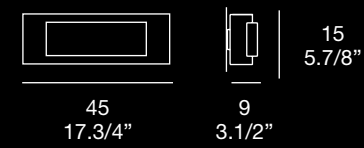

Dimensions

DOUBLE PICCOLA/SMALL

DOUBLE GRANDE/BIG

Lamp type

-  **DOUBLE PICCOLA/SMALL**
1 x max 40W E12
-  **DOUBLE GRANDE/BIG**
2 x max 40W E12
-  **2 X 13W GU24 TWIST AND LOCK**