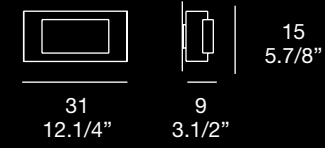

Dimensions

DOUBLE PICCOLA/SMALL

DOUBLE GRANDE/BIG

Lamp type

-  **DOUBLE PICCOLA/SMALL**
1 x max 40W E12
-  **DOUBLE GRANDE/BIG**
2 x max 40W E12
-  **2 X 13W GU24 TWIST AND LOCK**