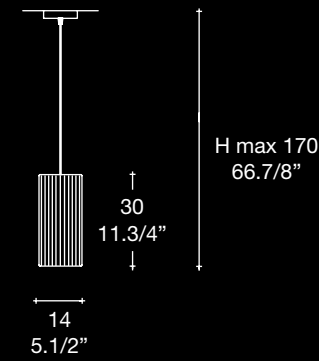

lámpara de suspensión

Difusor: tejido efecto "plissé"
Color difusor: blanco
Soporte: metal cromado

Dimensions

MAGGIE NEW S 30

MAGGIE NEW S 50

 swag kit 3 available
sur demande kit pour décentrage 3
bajo demanda kit para la descentralización 3