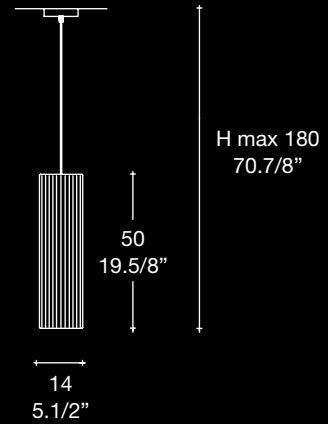

lámpara de suspensión

Difusor: tejido efecto "plissé"
Color difusor: blanco
Soporte: metal cromado

Dimensions

MAGGIE NEW S 30

MAGGIE NEW S 50

 swag kit 3 available
sur demande kit pour décentrage 3
bajo demanda kit para la descentralización 3