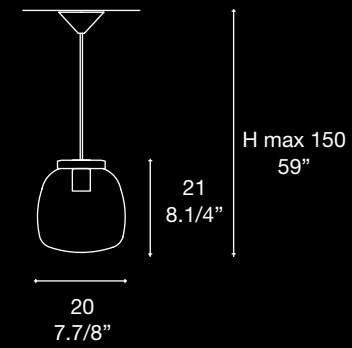

lámpara de suspensión

Difusor: material acrílico
Color difusor: transparente, amarillo transparente
Soporte: policarbonato transparente

Dimensions

OMEGA S 20

OMEGA S 40

Lamp type

-  OMEGA S 20
1x75W - E26
-  1x60W - E26 MIRROR
-  1x15W - E26 CFL
-  OMEGA S 40
1x100W - E26
-  1x100W - E26 R80
-  1x100W - E26 MIRROR
-  1x23W - E26 CFL
-  1x23W - E26 G30