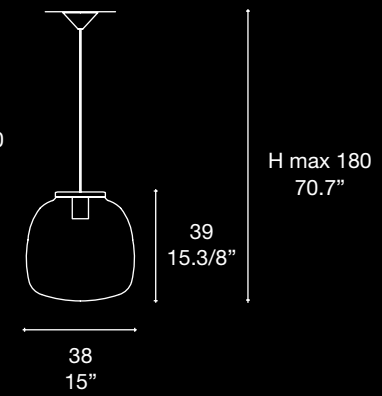

lámpara de suspensión

Difusor: material acrílico
Color difusor: transparente, amarillo transparente
Soporte: policarbonato transparente

Dimensions

OMEGA S 20

OMEGA S 40

Lamp type

-  OMEGA S 20
1x75W - E26
-  1x60W - E26 MIRROR
-  1x15W - E26 CFL
-  OMEGA S 40
1x100W - E26
-  1x100W - E26 R80
-  1x100W - E26 MIRROR
-  1x23W - E26 CFL
-  1x23W - E26 G30