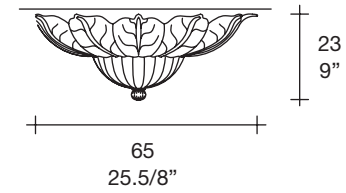

*Color difusor: àmbar "graniglia"
o transparente "graniglia"*

Soporte: metal lacado blanco

Dimensions

PENELOPE PL 45

PENELOPE PL 65

Lamp type

 PENELOPE PL 45
max 3 x 60W E12

 PENELOPE PL 65
max 3 x 60W E26