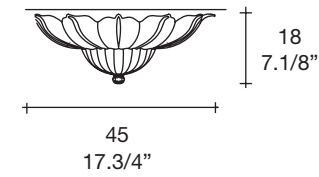

*Color difusor: àmbar "graniglia"
o transparente "graniglia"*

Soporte: metal lacado blanco

Dimensions

PENELOPE PL 45

PENELOPE PL 65

Lamp type

 PENELOPE PL 45
max 3 x 60W E12

 PENELOPE PL 65
max 3 x 60W E26