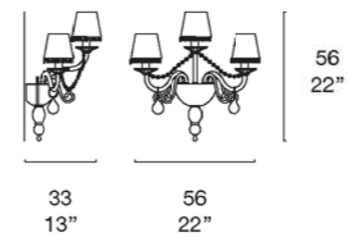

Soporte: metal niquelado

Dimensions

ROYAL P 3

Lamp type

max 3 x 60W E12