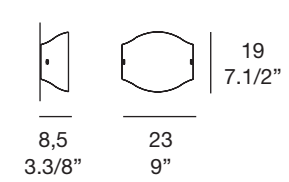

Soporte: metal con detalles cromados.

Dimensions

TESSUTO P

TESSUTO P PICCOLA

glass with textile effect

Lamp type

TESSUTO P

- 1 x max 100W E26
- 1 x max 100W E26
- 1 x 23W GU24 TWIST AND LOCK
- 2 x max 100W E26
- 2 x max 100W E26
- 2 X 23W GU24 TWIST AND LOCK
- 2 x 26W G24q-3