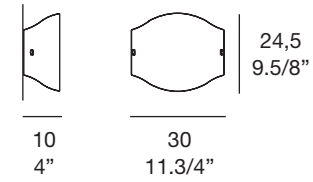

Soporte: metal con detalles cromados.

Dimensions

TESSUTO P

TESSUTO P PICCOLA

glass with textile effect

Lamp type

TESSUTO P

- 1 x max 100W E26
- 1 x max 100W E26
- 1 x 23W GU24 TWIST AND LOCK
- 2 x max 100W E26
- 2 x max 100W E26
- 2 X 23W GU24 TWIST AND LOCK
- 2 x 26W G24q-3