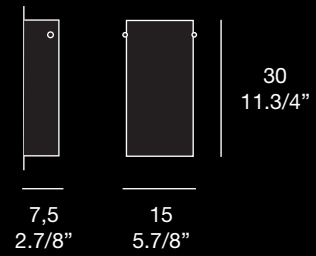

Dimensions

TUBE P

Lamp type

 2 x max 60W E12