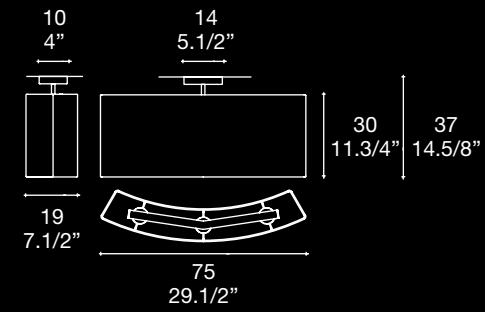

lámpara de techo

Difusor: tejido efecto "plissé"
Color difusor: blanco o moka
Soporte: metal níquel matizado

Dimensions

VANITY PL 1

VANITY PL 2

VANITY PL 3

Lamp type

-  3 x 60W E26
- or
-  3 x 29W E26 CFL
-  3 X 26W GU24 TWIST AND LOCK
-  3 X 26W GU24 TWIST AND LOCK
-  3 X 26W G24q-3