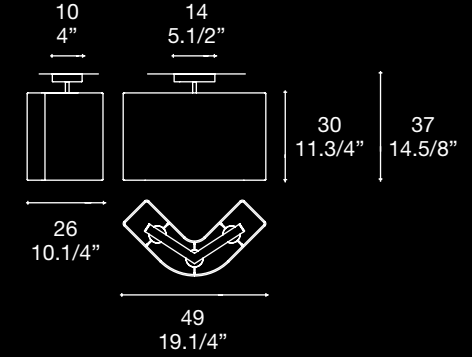

lámpara de techo

Difusor: tejido efecto "plissé"
Color difusor: blanco o moka
Soporte: metal níquel matizado

Dimensions

VANITY PL 1

VANITY PL 2

VANITY PL 3

Lamp type

-  3 x 60W E26
- or
-  3 x 29W E26 CFL
-  3 X 26W GU24 TWIST AND LOCK
-  3 X 26W GU24 TWIST AND LOCK
-  3 X 26W G24q-3