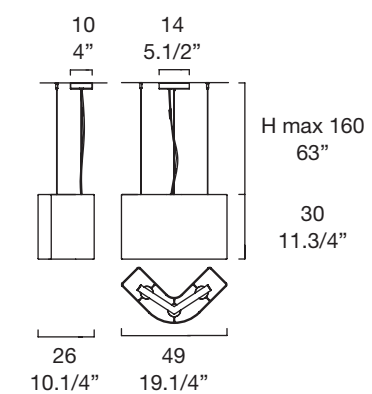

lámpara de suspensión

Difusor: tejido efecto "plissé"
Color difusor: blanco o moka
Soporte: metal níquel matizado

Dimensions

VANITY S 1

VANITY S 2

VANITY S 3

Lamp type

-  3 x 60W E26
- or
-  3 x 29W E26 CFL
-  3 X 26W GU24 TWIST AND LOCK
-  3 X 26W GU24 TWIST AND LOCK
-  3 X 26W G24q-3