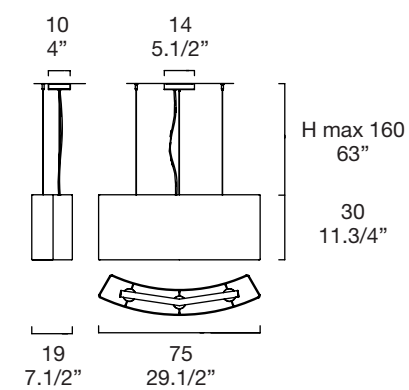

lámpara de suspensión

Difusor: tejido efecto "plissé"
Color difusor: blanco o moka
Soporte: metal níquel matizado

Dimensions

VANITY S 1

VANITY S 2

VANITY S 3

Lamp type

-  3 x 60W E26
- or
-  3 x 29W E26 CFL
-  3 X 26W GU24 TWIST AND LOCK
-  3 X 26W GU24 TWIST AND LOCK
-  3 X 26W G24q-3