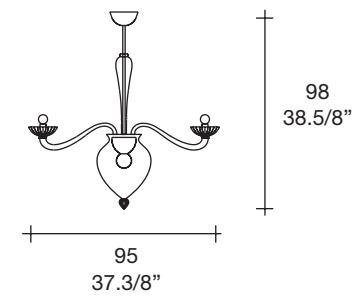

VERONESE
design: Orietta Indovino

VERONESE

design: **Orietta Indovino**

chandelier 6 or 8 arms

*Diffuser: smooth (bowl) and
ribbed (arms) blown glass*

Diffuser color: clear

Structure: polished chrome

lustre à 6 ou 8 lumières

Diffuseur: verre soufflé lisse et à côtes

Couleur diffuseur: transparent

Armature: métal chromé

Araña con 6 o 8 brazos

*Difusor: vidrio soplado liso (copa) y
con nervaduras (brazos)*

Color difusor: transparente

Soporte: metal cromado

Dimensions

VERONESE L 6/8

Lamp type

-  **VERONESE L6**
max 6 x 60W E12
- +  max 1 x 100W E26 G40
-  **VERONESE L 8**
max 8 x 60W E12
- +  max 1 x 100W E26 G40