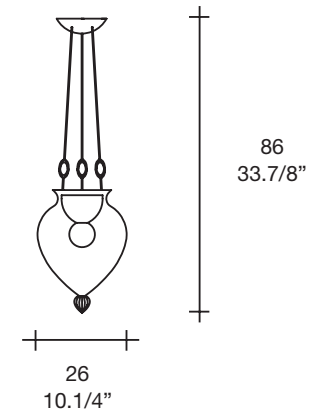

VERONESE
design: Orietta Indovino

VERONESE

design: **Orietta Indovino**

pendant

Diffuser: smooth blown glass
Diffuser color: clear
Structure: polished chrome

suspension

Diffuseur: verre soufflé lisse
Couleur diffuseur: transparent
Armature: métal chromé

lámpara de suspensión

Difusor: vidrio soplado liso
Color difusor: transparente
Soporte: metal cromado

Dimensions

VERONESE S

Lamp type

 max 1 x 100W E26 G40
+
 max 1 x 100W R7s 80 mm