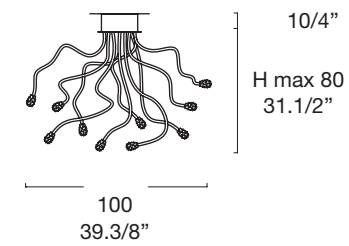

applique/plafonnier

(6, 15, 24 ou 40 lumières)

Diffuseur: verre transparente

Armature: métal chromé
et bras articulés

lámpara de pared/techo

(6, 15, 24 o 40 luces)

Difusor: vidrio transparente

Soporte: metal cromado y
brazos articulados

Dimensions

YOGA PL 6

YOGA PL 15

YOGA PL 24

YOGA PL 40

Lamp type

YOGA 6
Arm length: 40 cm
6 x max 20W G4

YOGA 15
Arm length: 60 cm
15 x max 20W G4

YOGA 24
Arm length: 83 cm
24 x max 10W G4

YOGA 40
Arm length: 73 cm
40 x max 10W G4

YOGA 15/24/40

YOGA 6