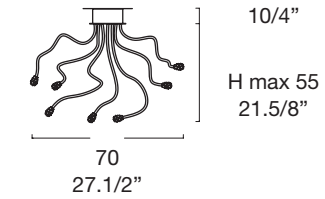

applique/plafonnier

(6, 15, 24 ou 40 lumières)

Diffuseur: verre transparente

Armature: métal chromé
et bras articulés

lámpara de pared/techo

(6, 15, 24 o 40 luces)

Difusor: vidrio transparente

Soporte: metal cromado y
brazos articulados

Dimensions

YOGA PL 6

YOGA PL 15

YOGA PL 24

YOGA PL 40

Lamp type

YOGA 6
Arm length: 40 cm
6 x max 20W G4

YOGA 15
Arm length: 60 cm
15 x max 20W G4

YOGA 24
Arm length: 83 cm
24 x max 10W G4

YOGA 40
Arm length: 73 cm
40 x max 10W G4

YOGA 15/24/40

YOGA 6