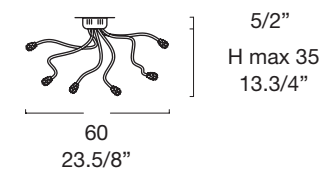

applique/plafonnier

(6, 15, 24 ou 40 lumières)

Diffuseur: verre transparente

Armature: métal chromé
et bras articulés

lámpara de pared/techo

(6, 15, 24 o 40 luces)

Difusor: vidrio transparente

Soporte: metal cromado y
brazos articulados

Dimensions

YOGA PL 6

YOGA PL 15

YOGA PL 24

YOGA PL 40

Lamp type

YOGA 6
Arm length: 40 cm
6 x max 20W G4

YOGA 15
Arm length: 60 cm
15 x max 20W G4

YOGA 24
Arm length: 83 cm
24 x max 10W G4

YOGA 40
Arm length: 73 cm
40 x max 10W G4

YOGA 15/24/40

YOGA 6