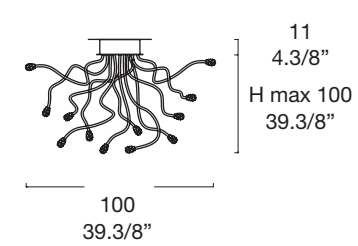

applique/plafonnier

(6, 15, 24 ou 40 lumières)

Diffuseur: verre transparente

Armature: métal chromé
et bras articulés

lámpara de pared/techo

(6, 15, 24 o 40 luces)

Difusor: vidrio transparente

Soporte: metal cromado y
brazos articulados

Dimensions

YOGA PL 6

YOGA PL 15

YOGA PL 24

YOGA PL 40

Lamp type

YOGA 6
Arm length: 40 cm
6 x max 20W G4

YOGA 15
Arm length: 60 cm
15 x max 20W G4

YOGA 24
Arm length: 83 cm
24 x max 10W G4

YOGA 40
Arm length: 73 cm
40 x max 10W G4

YOGA 15/24/40

YOGA 6