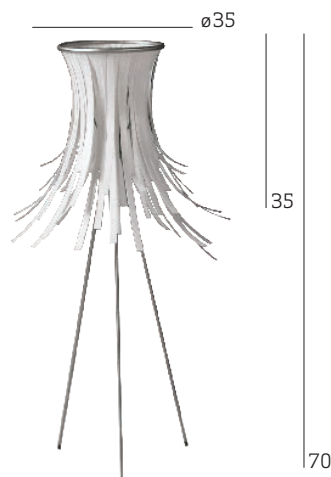

Contacto España:
ventas@arturo-alvarez.com

International Contact:
export@arturo-alvarez.com

DATOS TÉCNICOS:
TECHNICAL INFORMATION:

POLIPROPILENO / POLYPROPYLENE

METAL

 **E14** - Max. 1x11 W

 **E14** - Max. 1x60 W