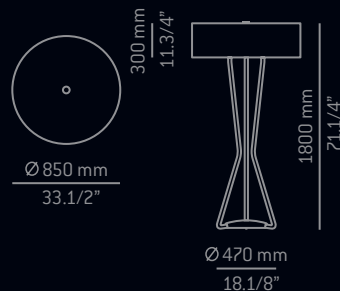

P-2819 | P-2819BF

P-2818 | P-2819

Up to 3x150W | BT15 | Medium base 120V

Up to 3x150W | A21 | Medium base 120V

P-2818BF | P-2819BF

Up to 3x26W | GU-24 base | 120V

* In-line 120 or 277V ballast option available for standard four-pin lamps. Special order. Call our offices. Reactancia de 120 o 277V integrada en el portalámparas para bombillas de cuatro pins opcional bajo pedido. Consulte nuestras oficinas.