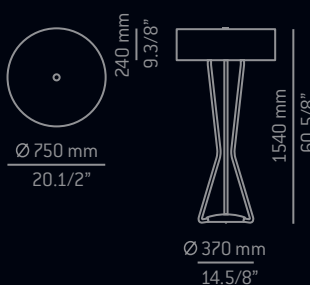

testa P-2818 | P-2818BF* P-2819 | P-2819BF*

estudi estiluz

Floor lamps with metallic structure and cotton shade. Dimmer in incandescent version only. P-2818 Satin glass on top and perforated white diffuser at the bottom. P-2819 Satin glass at the bottom. Additional perforated white diffuser kit available to be installed on top.

Lámparas de pie con estructura metálica y pantalla de algodón.

Regulador sólo en versión incandescente.

P-2818: cristal blanco satinado superior y tapa blanca metálica perforada inferior.

P-2819: cristal blanco satinado inferior. Kit adicional perforado blanco superior.

● 26BLK 74WH

Shade | Pantalla

● 26BLK 27WH

P-2818 | P-2818BF

P-2819 | P-2819BF

P-2818 | P-2819

Up to 3x150W | BT15 | Medium base 120V

Up to 3x150W | A21 | Medium base 120V

P-2818BF | P-2819BF

Up to 3x26W | GU-24 base | 120V

* In-line 120 or 277V ballast option available for standard four-pin lamps. Special order. Call our offices. Reactancia de 120 o 277V integrada en el portalámparas para bombillas de cuatro pins opcional bajo pedido. Consulte nuestras oficinas.