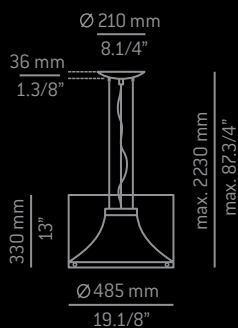

doppia T-2557 | T-2557BF

oriol guimerà

Pendant. Translucent exterior shade. White interior tapered shade. A stainless steel ring keeps both shades together. Adjustable height. Can be used in sloped ceilings.

Lámpara de techo con pantalla traslúcida exterior unida a una pantalla interior blanca por un anillo metálico de acero inoxidable. Altura regulable. Permite montaje en techos inclinados.

● 53IN

Shade | Pantalla

●● 26BLK 27WH 30GR

| 11.14 | **Lbs**

T-2557

Up to 1x250W | T10 | Medium base 120V

T-2557F

1x26W | GU-24 base | 120V