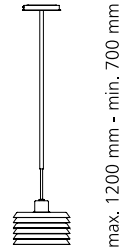

T-2487
T-2488

Telescopic pendant. Metal lower shade with integral white hand blown cased glass.

Lámpara telescópica. Pantalla metálica con tulipa integral blanca.

37 NI

T-2487

Up to 1 x 100W A19 medium base 120V

T-2488

Up to 3 x 100W A19 medium base 120V

T-2487

∅ 125 mm

4.7/8"

105 mm
4.1/8"

∅ 185 mm

7.1/4"

T-2488

530 mm

20.7/8"

105 mm
4.1/8"

880 mm

34.5/8"

max. 1200 mm - min. 700 mm
max. 47.1/4" - min. 27.5/8"

see finishes
in page 236