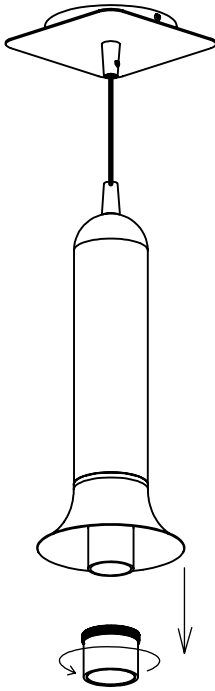

1

2

3

Hand Blown glass: Any bubbles and small imperfections are a proof of quality for all handcrafted glasses. Therefore, they can not be considered as defects.

Cristal soplado a boca: burbujas, ligeras rayas y pequeños defectos en la superficie son las características de todo cristal soplado de forma artesanal. Por este motivo no se pueden considerar defectos.

Mundgeblasenes Glas: Blasen und kleine Unregelmäßigkeiten sind typische Zeichen handgefertigter Gläser. Sie können nicht als Mangel betrachtet werden.

Verre soufflé bouche : bulles, fines rayures ou aspérités superficielles caractérisent le verre soufflé artisanal. Elles sont donc un signe de qualité et non un défaut.