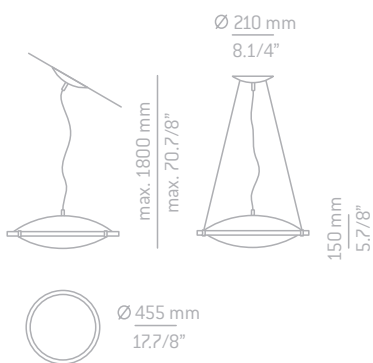

T-2128

estudi estiluz

Pendant with direct and indirect light. White satin glass. Adjustable height. Can be used in sloped ceilings.

Lámpara con luz directa e indirecta. Vidrio óptico blanco satinado. Altura regulable. Permite montaje en techos inclinados.

● 37NI